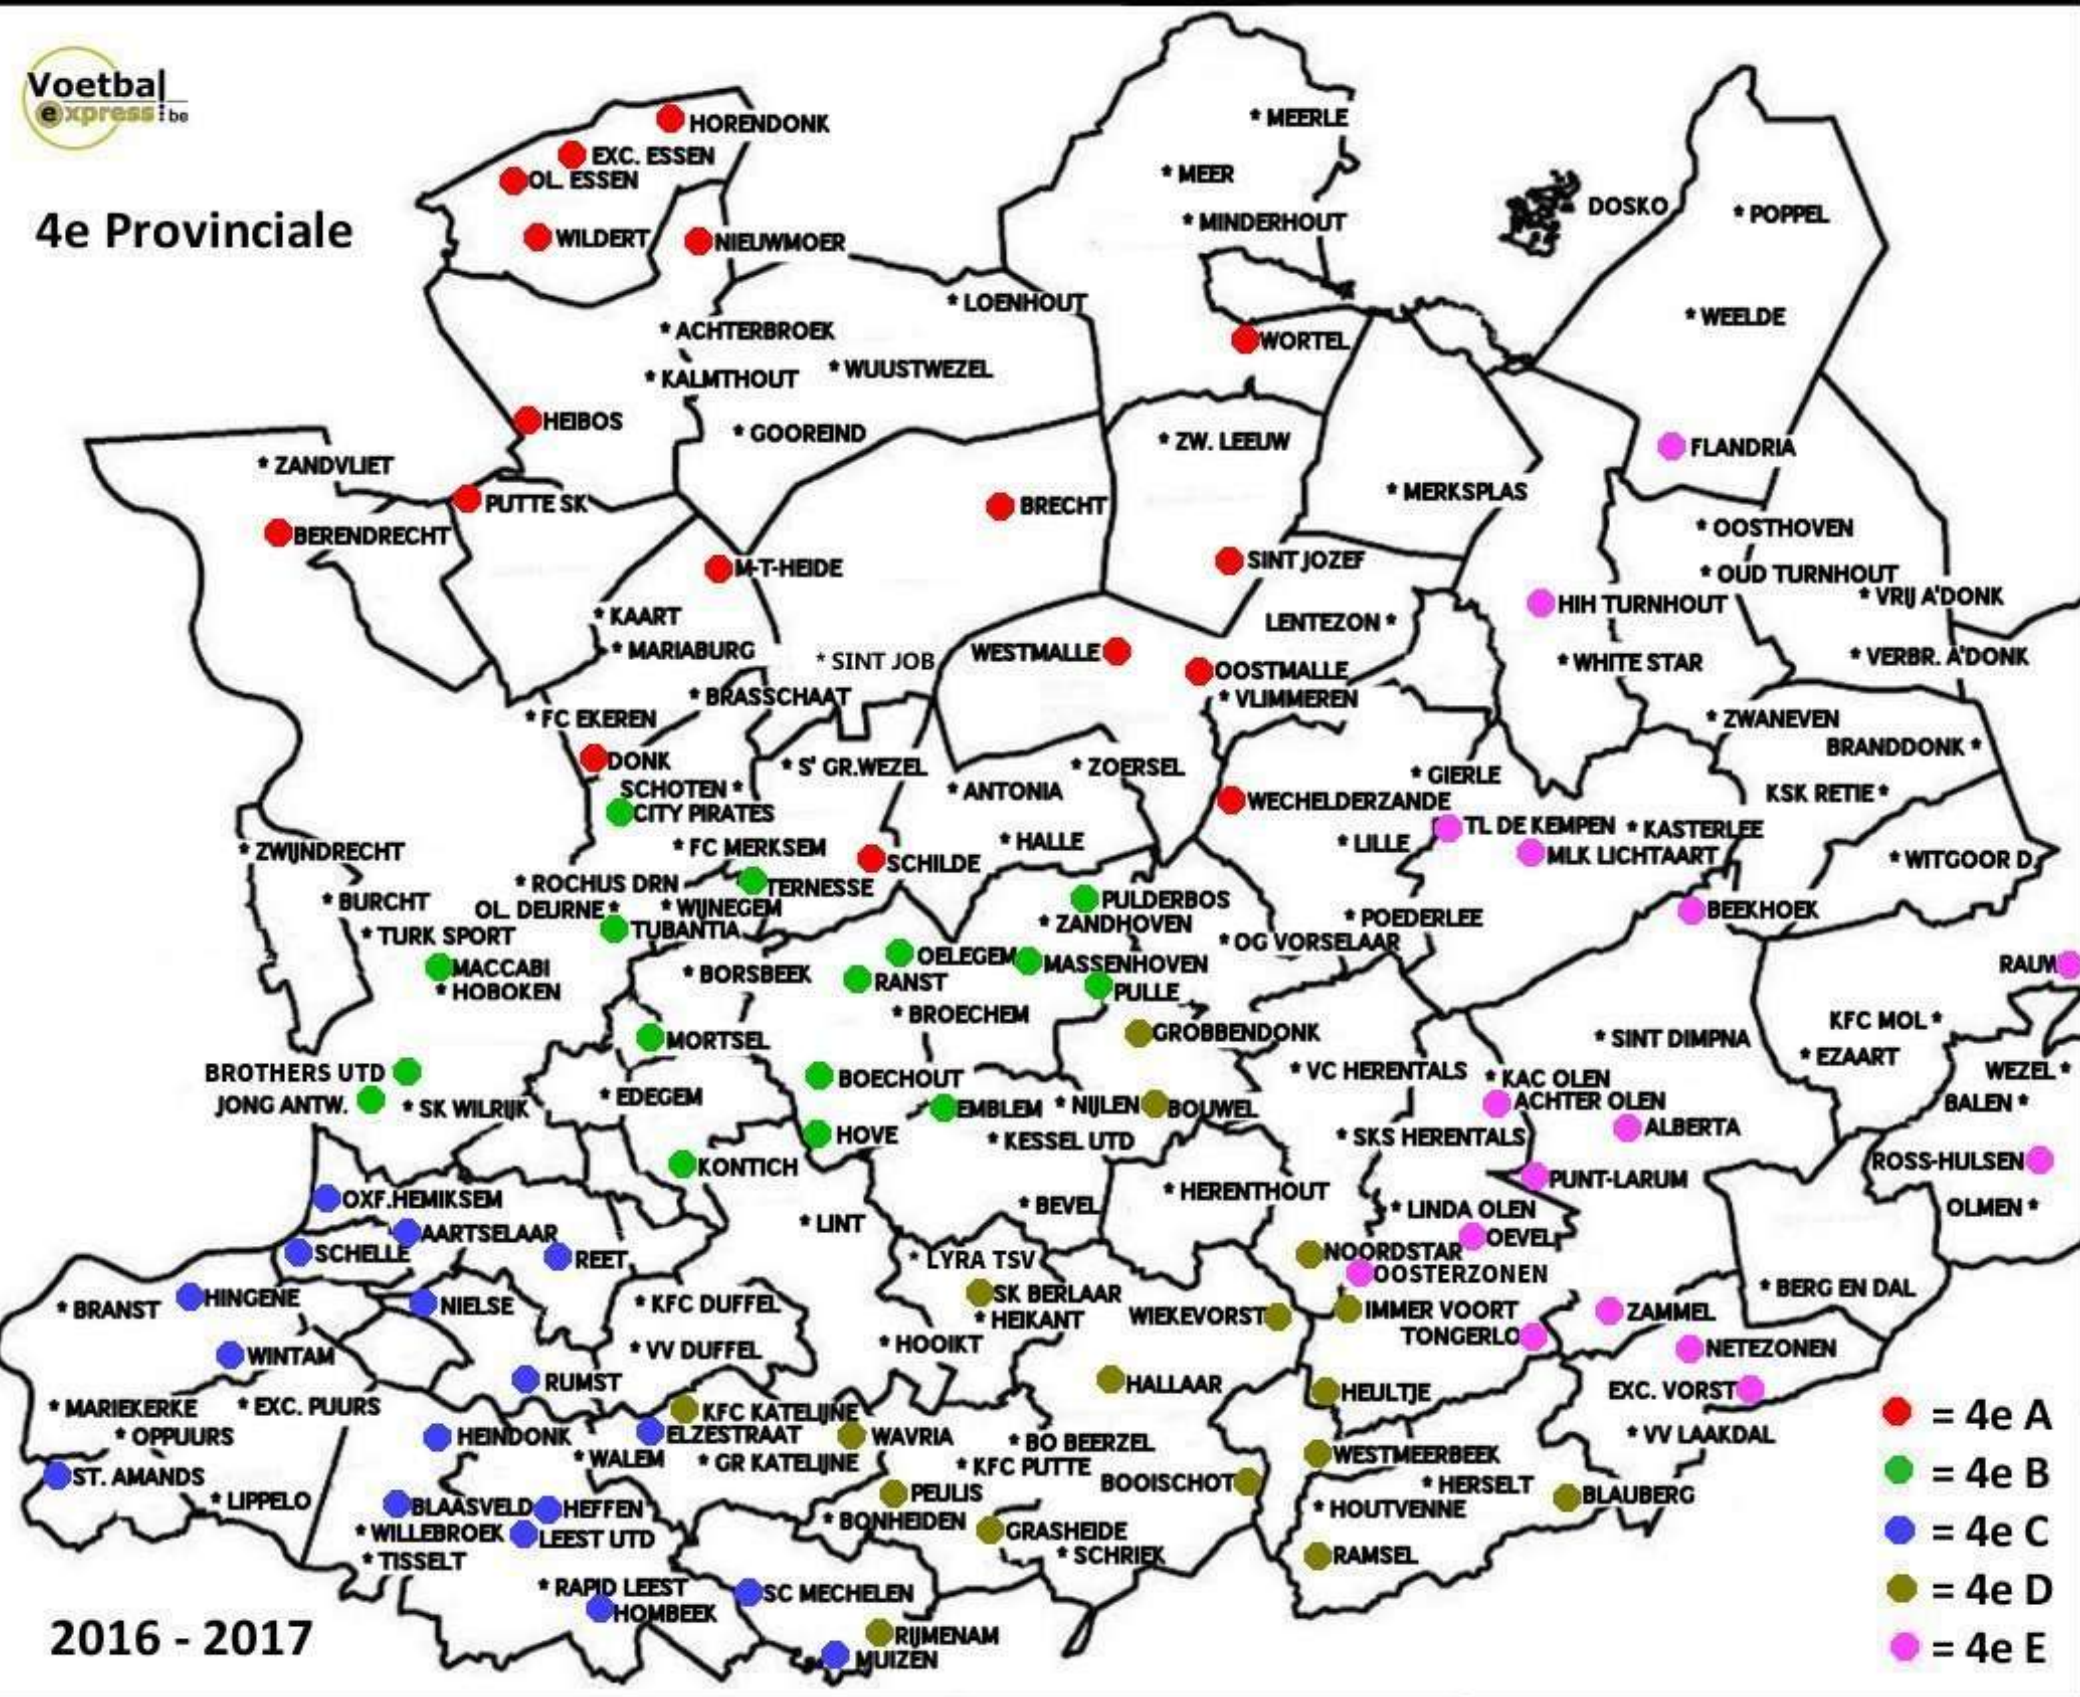

4e Provinciale

2016 - 2017

- = 4e A
- = 4e B
- = 4e C
- = 4e D
- = 4e E