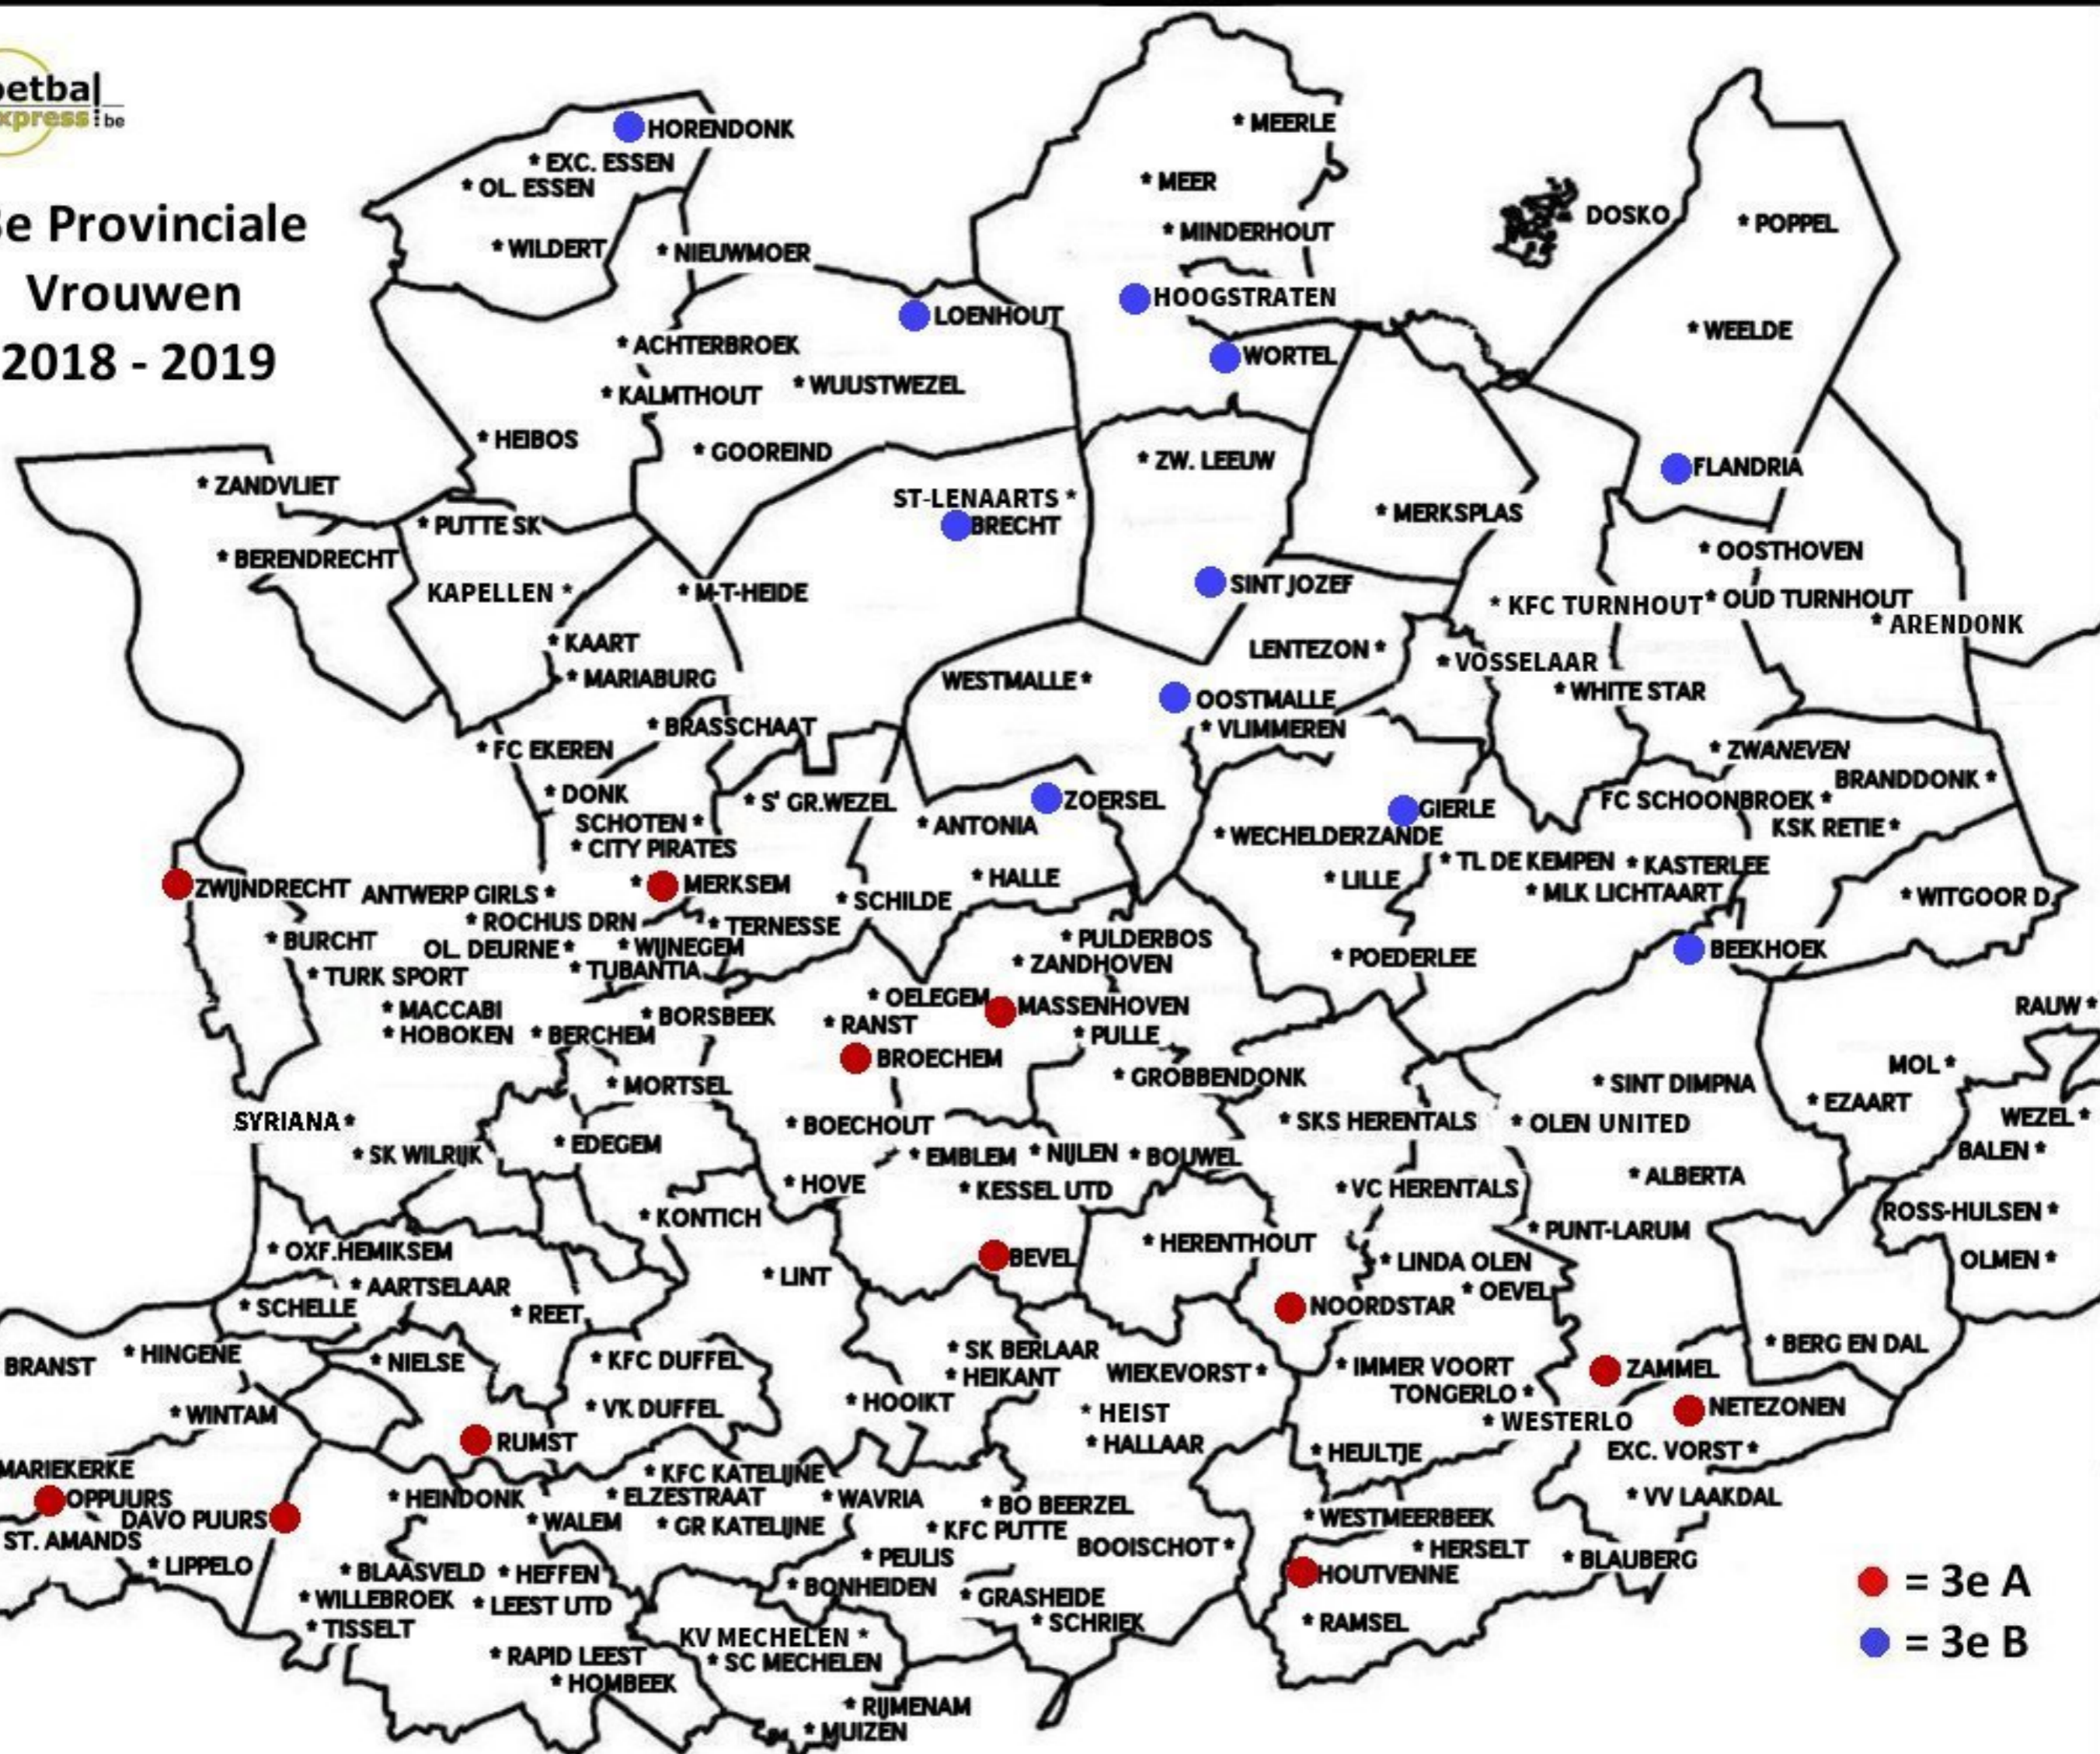

3e Provinciale Vrouwen 2018 - 2019

● = 3e A
● = 3e B