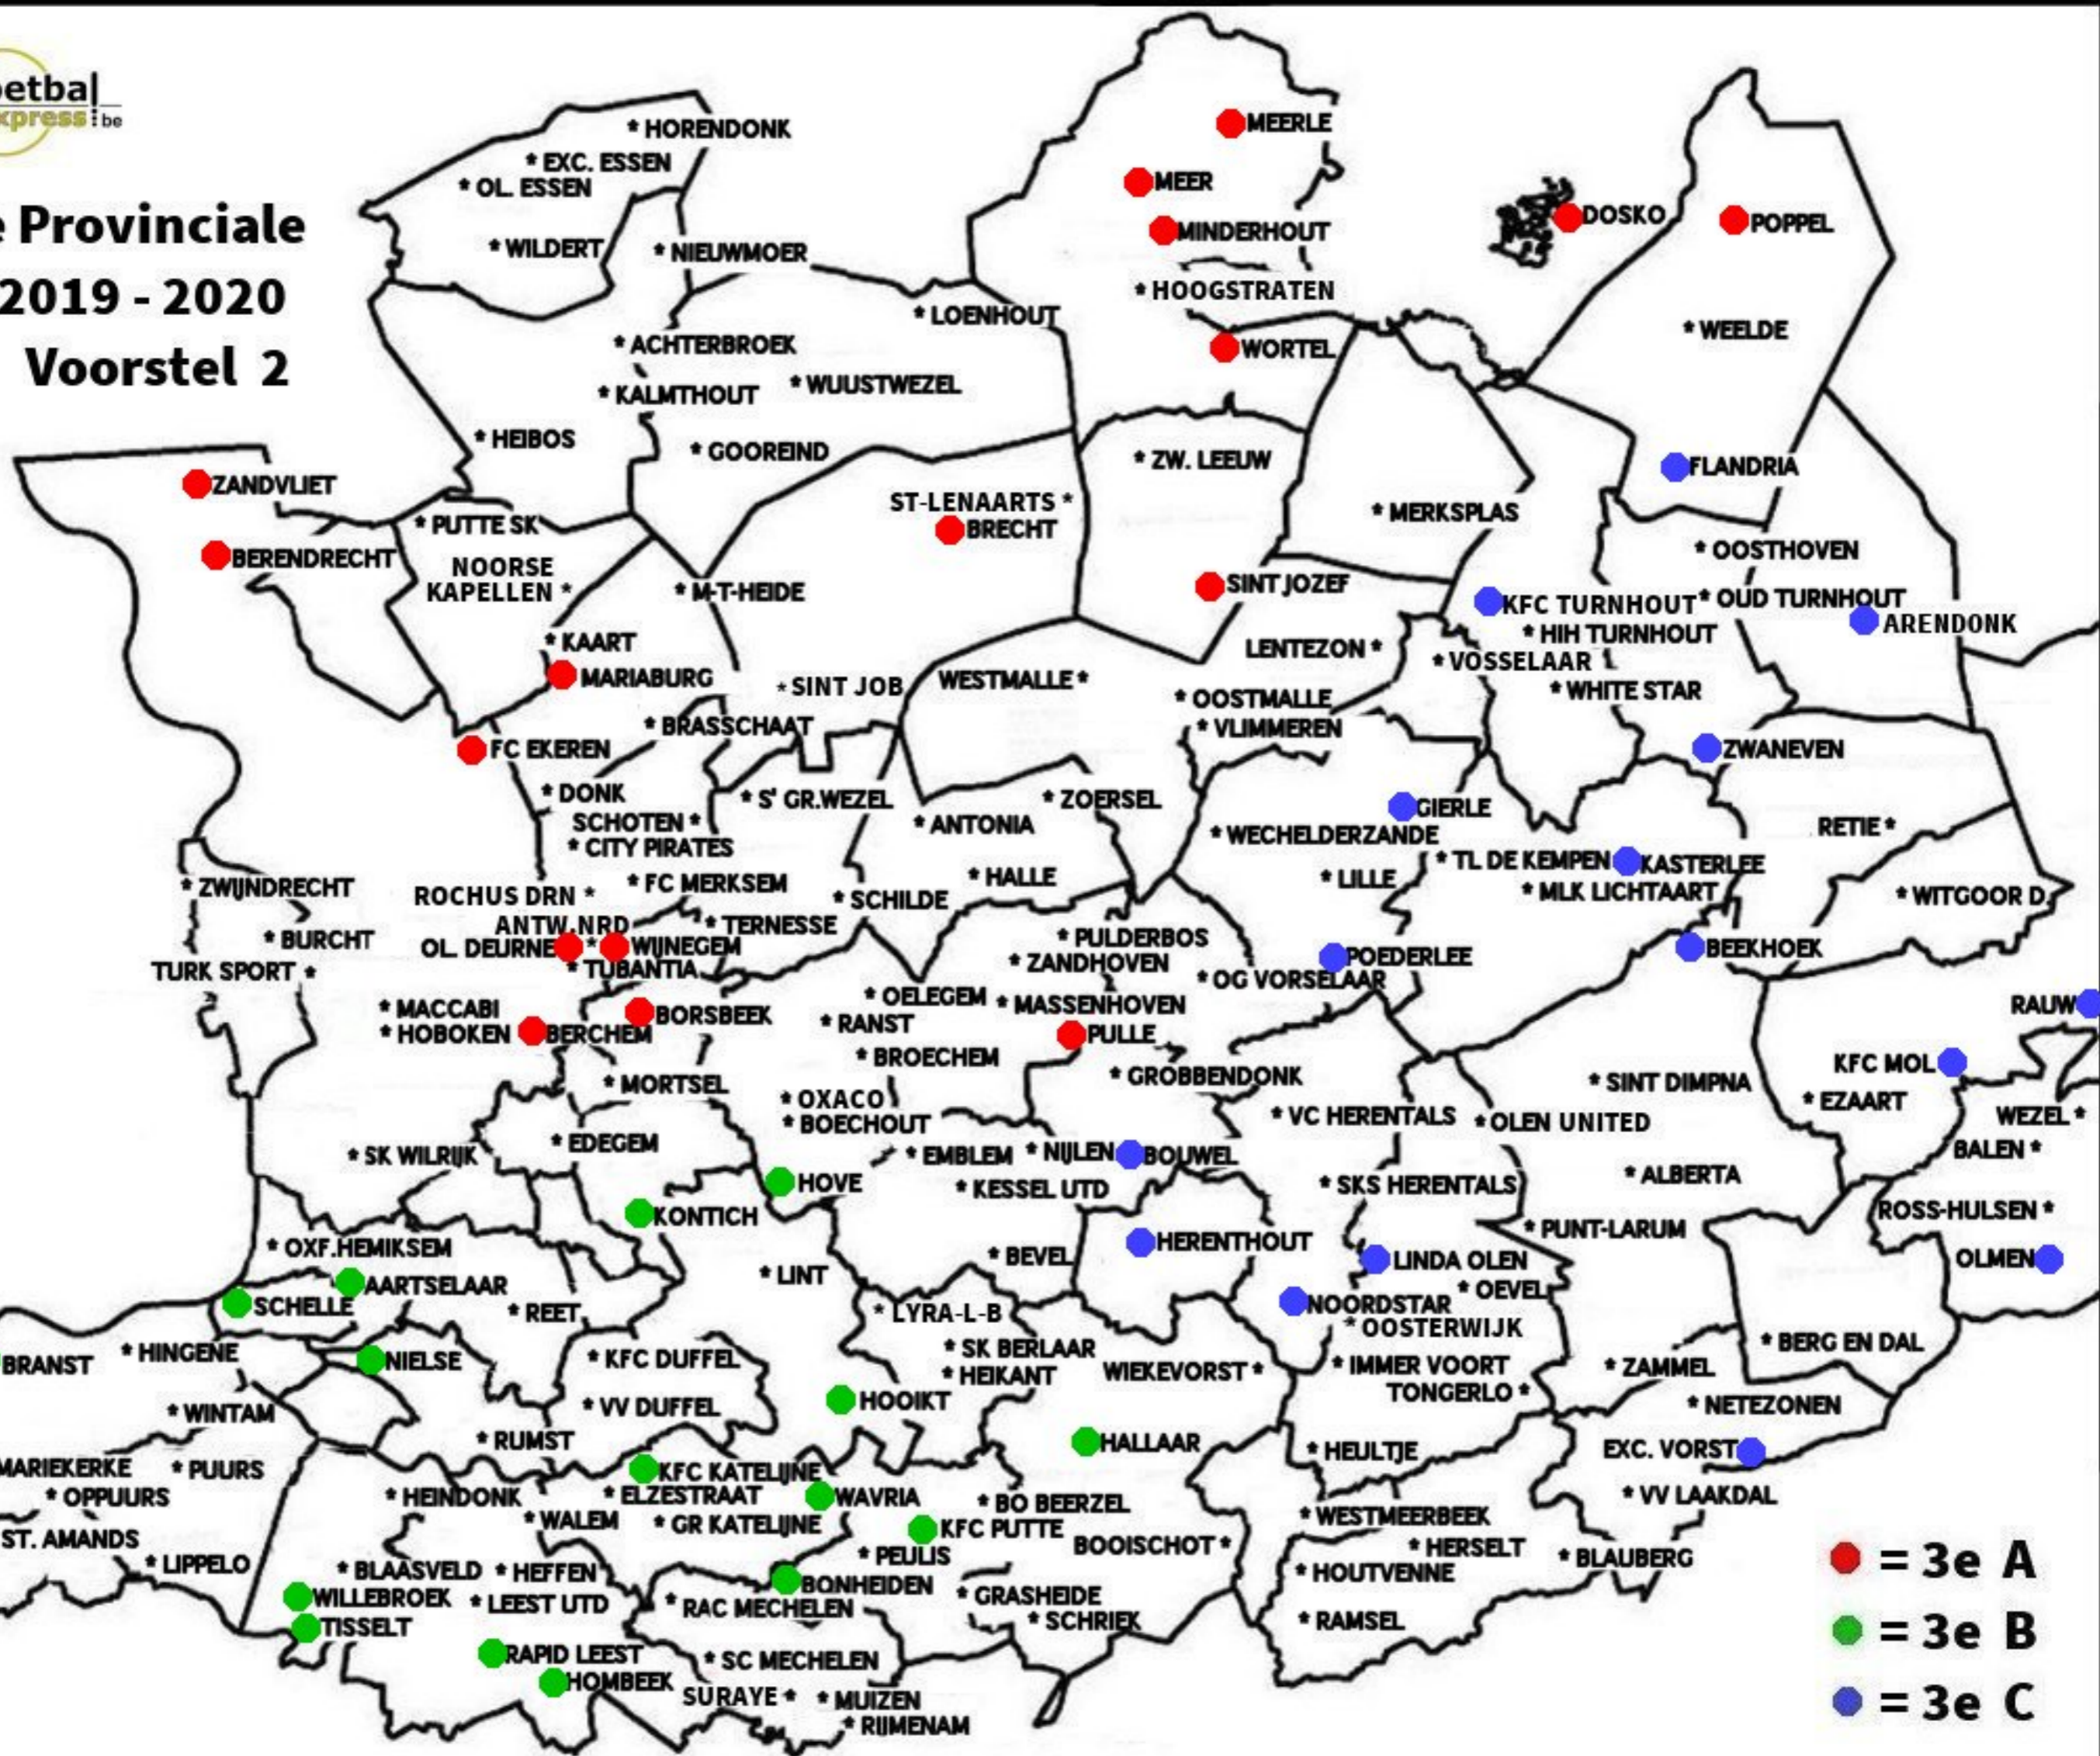

3e Provinciale 2019 - 2020 Voorstel 2

● = 3e A
● = 3e B
● = 3e C