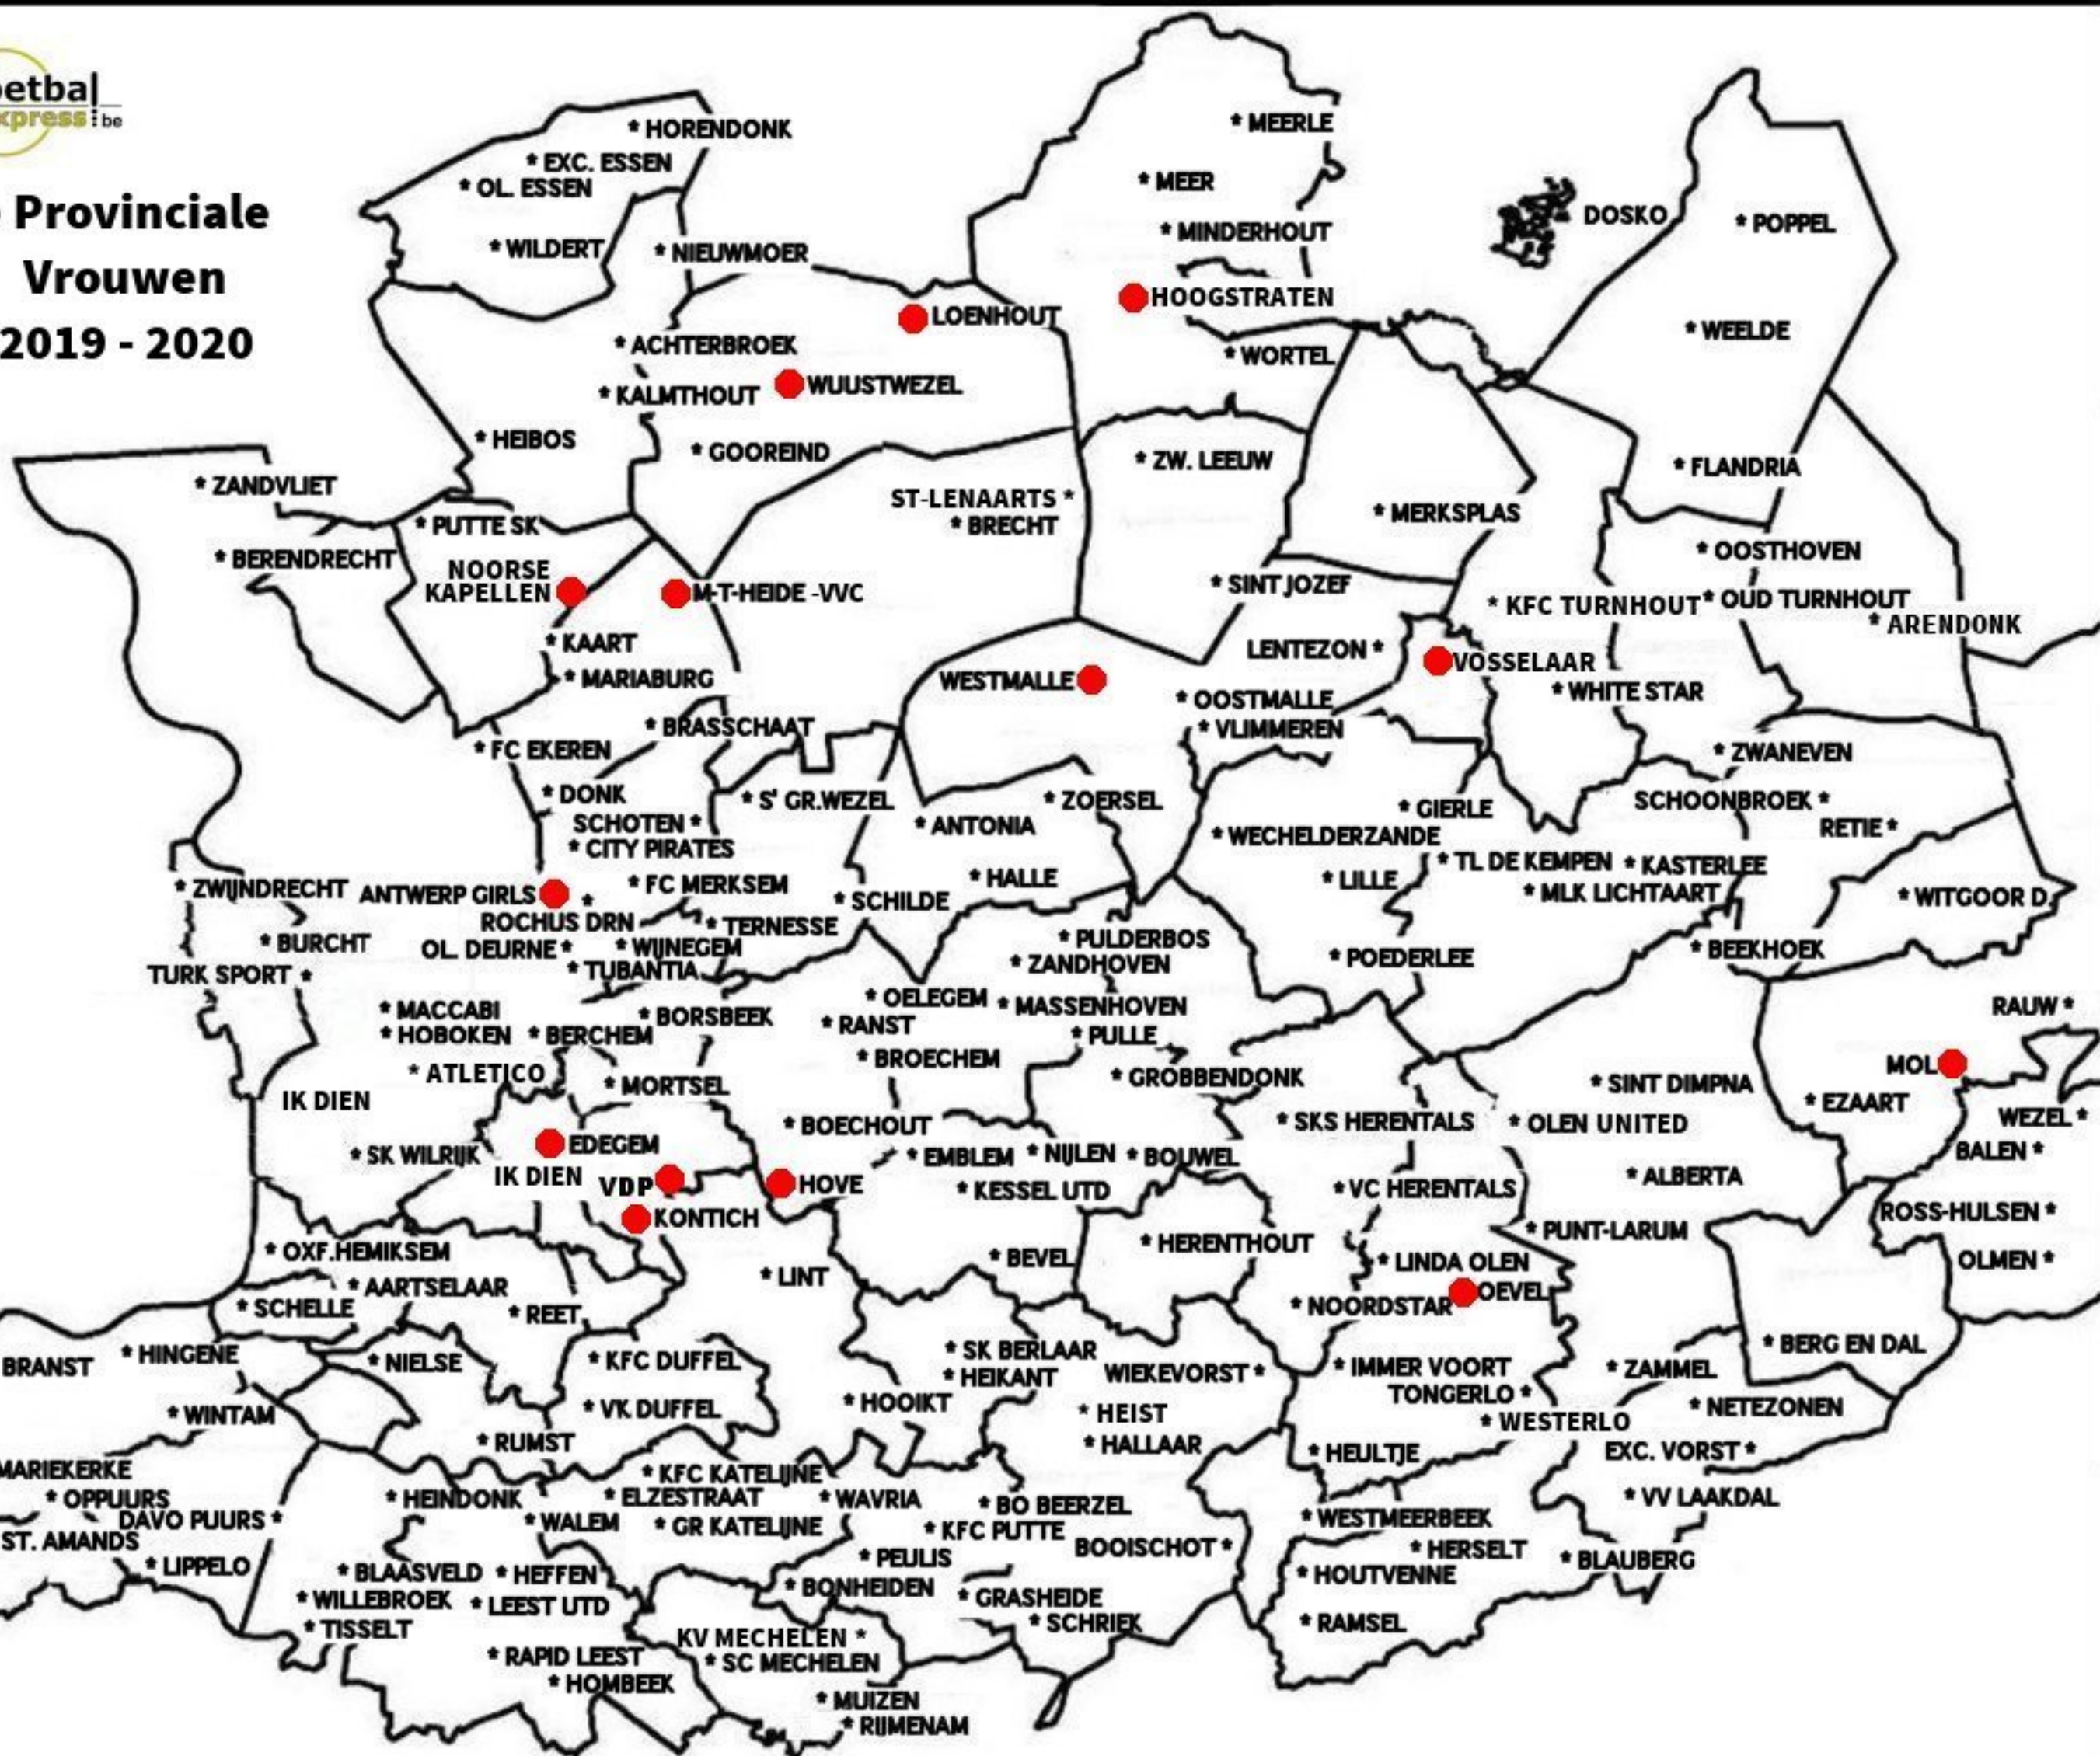

# 1e Provinciale Vrouwen 2019 - 2020

## 2e Provinciale Vrouwen 2019 - 2020

# 3e Provinciale Vrouwen 2019 - 2020

● = 3e Prov. A  
● = 3e Prov. B