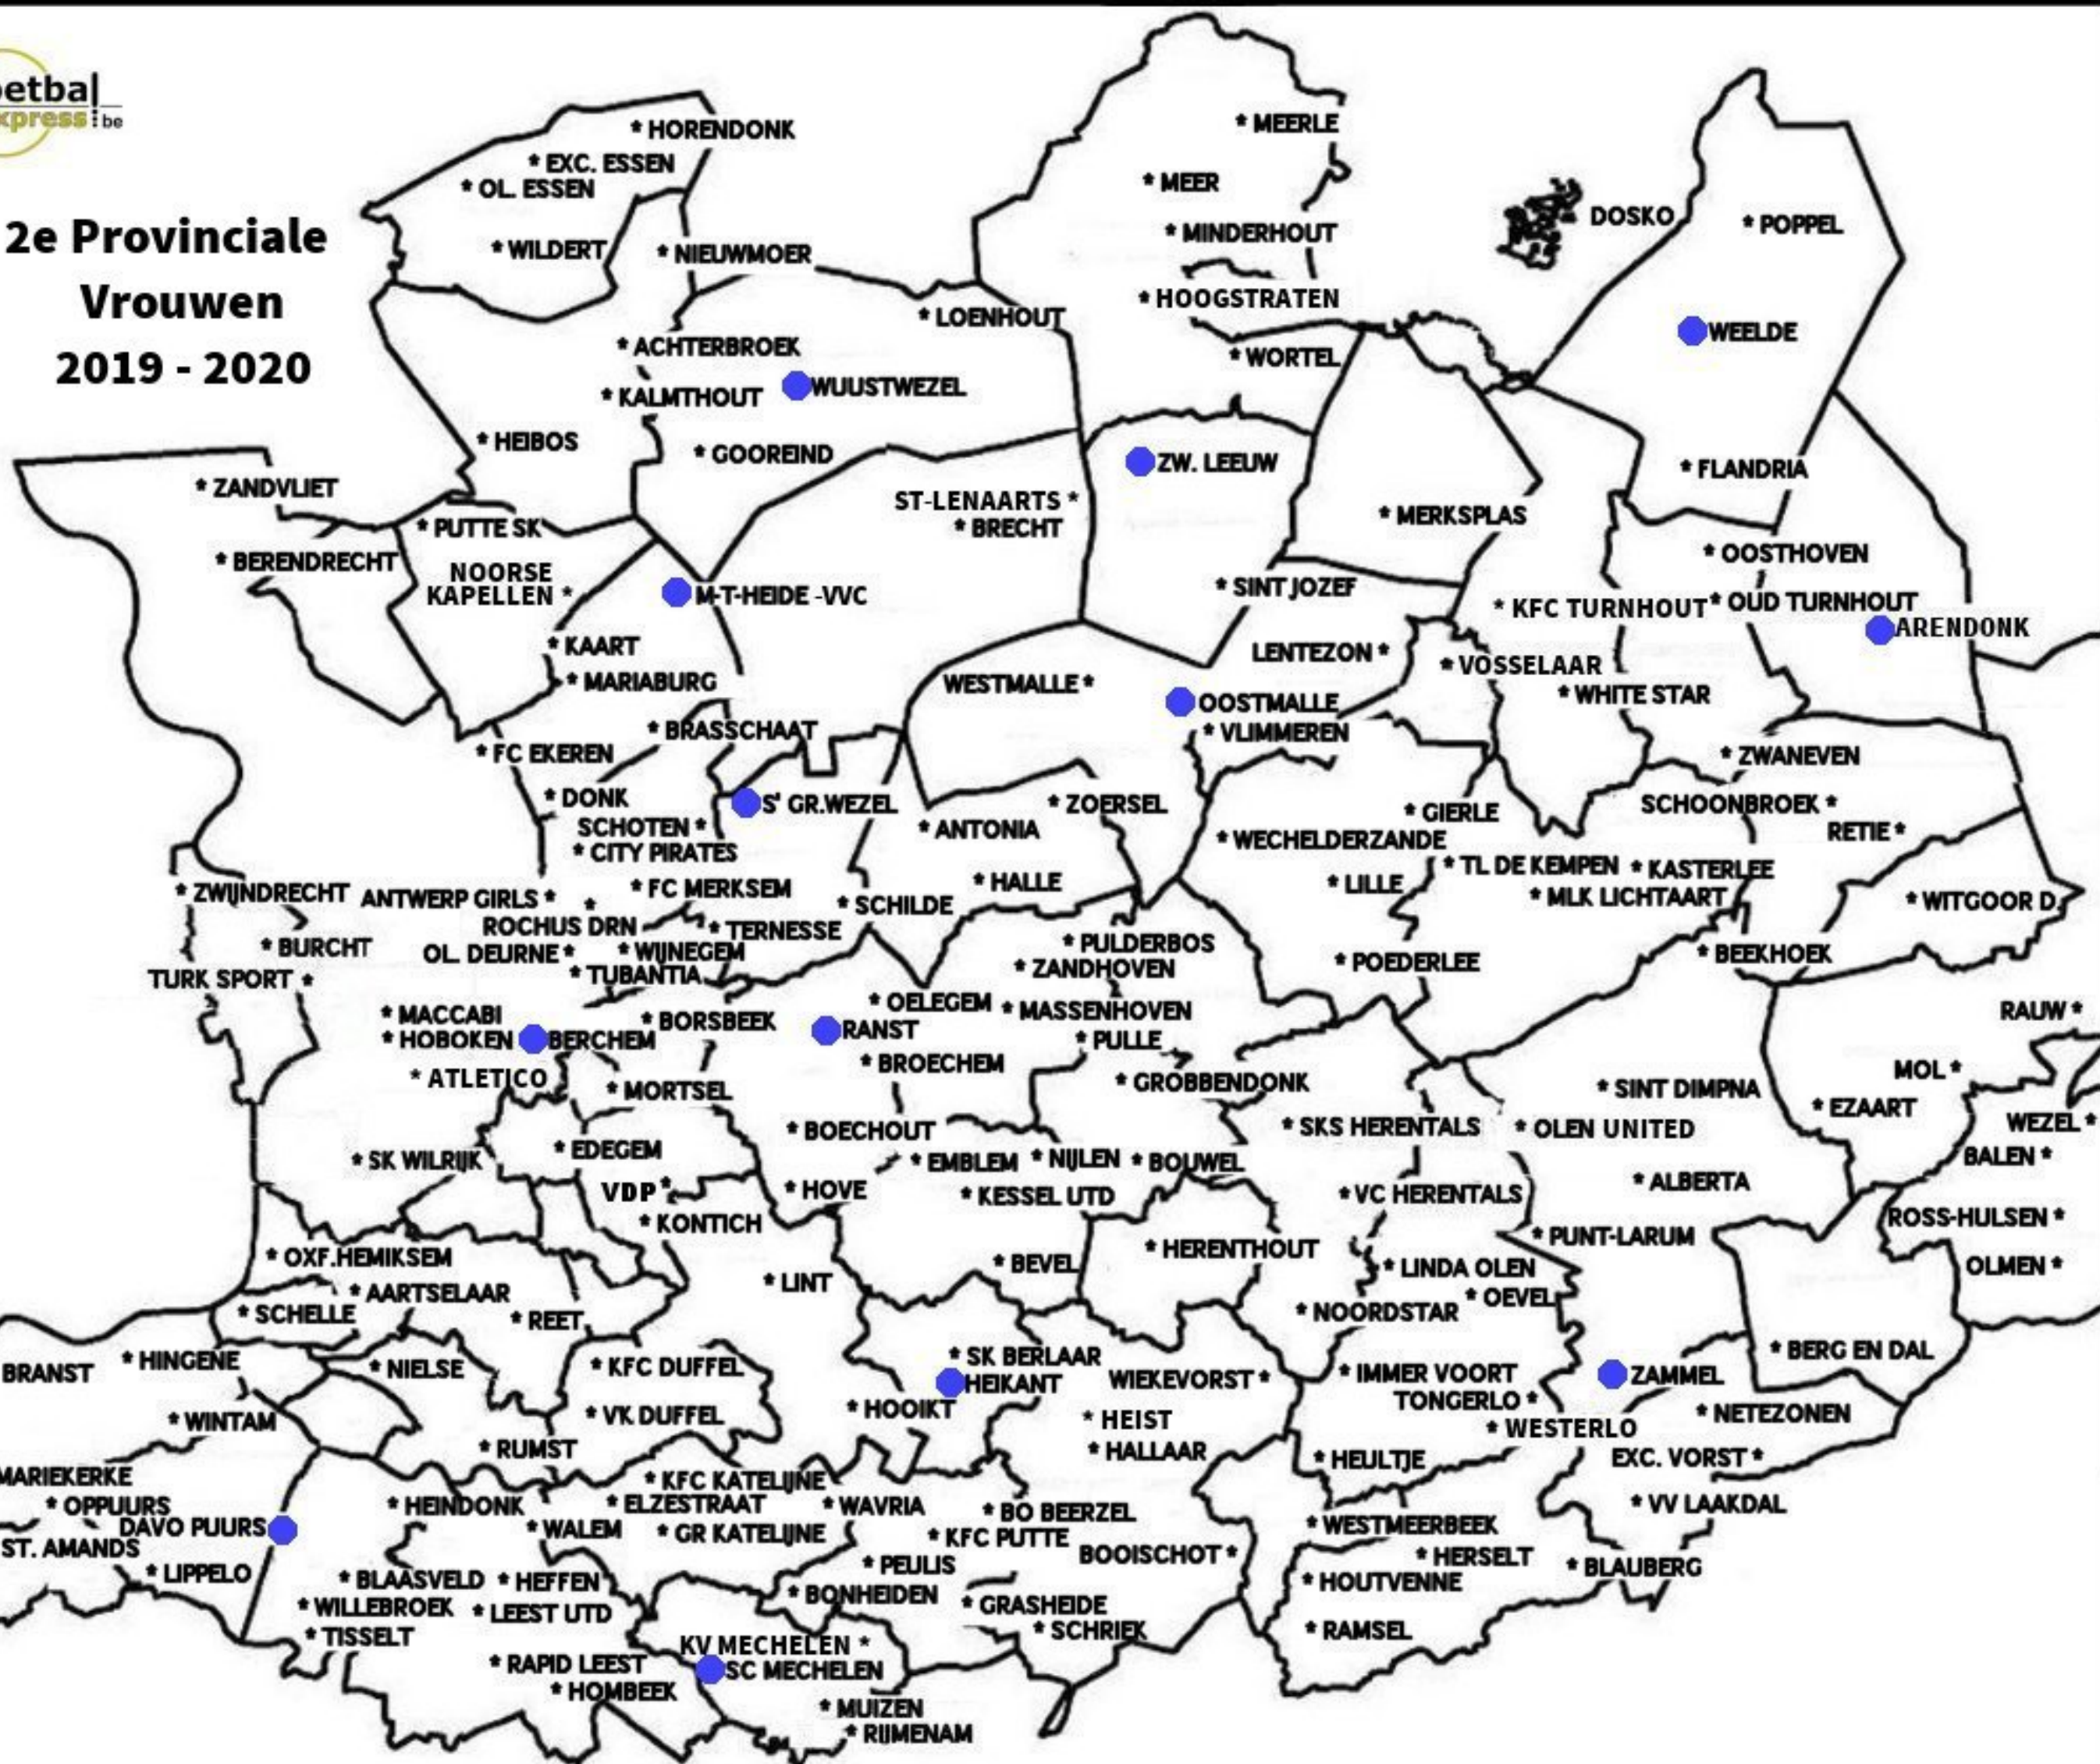

# 1e Provinciale Vrouwen 2019 - 2020

## 2e Provinciale Vrouwen 2019 - 2020

# 3e Provinciale Vrouwen 2019 - 2020

● = 3e Prov. A  
● = 3e Prov. B