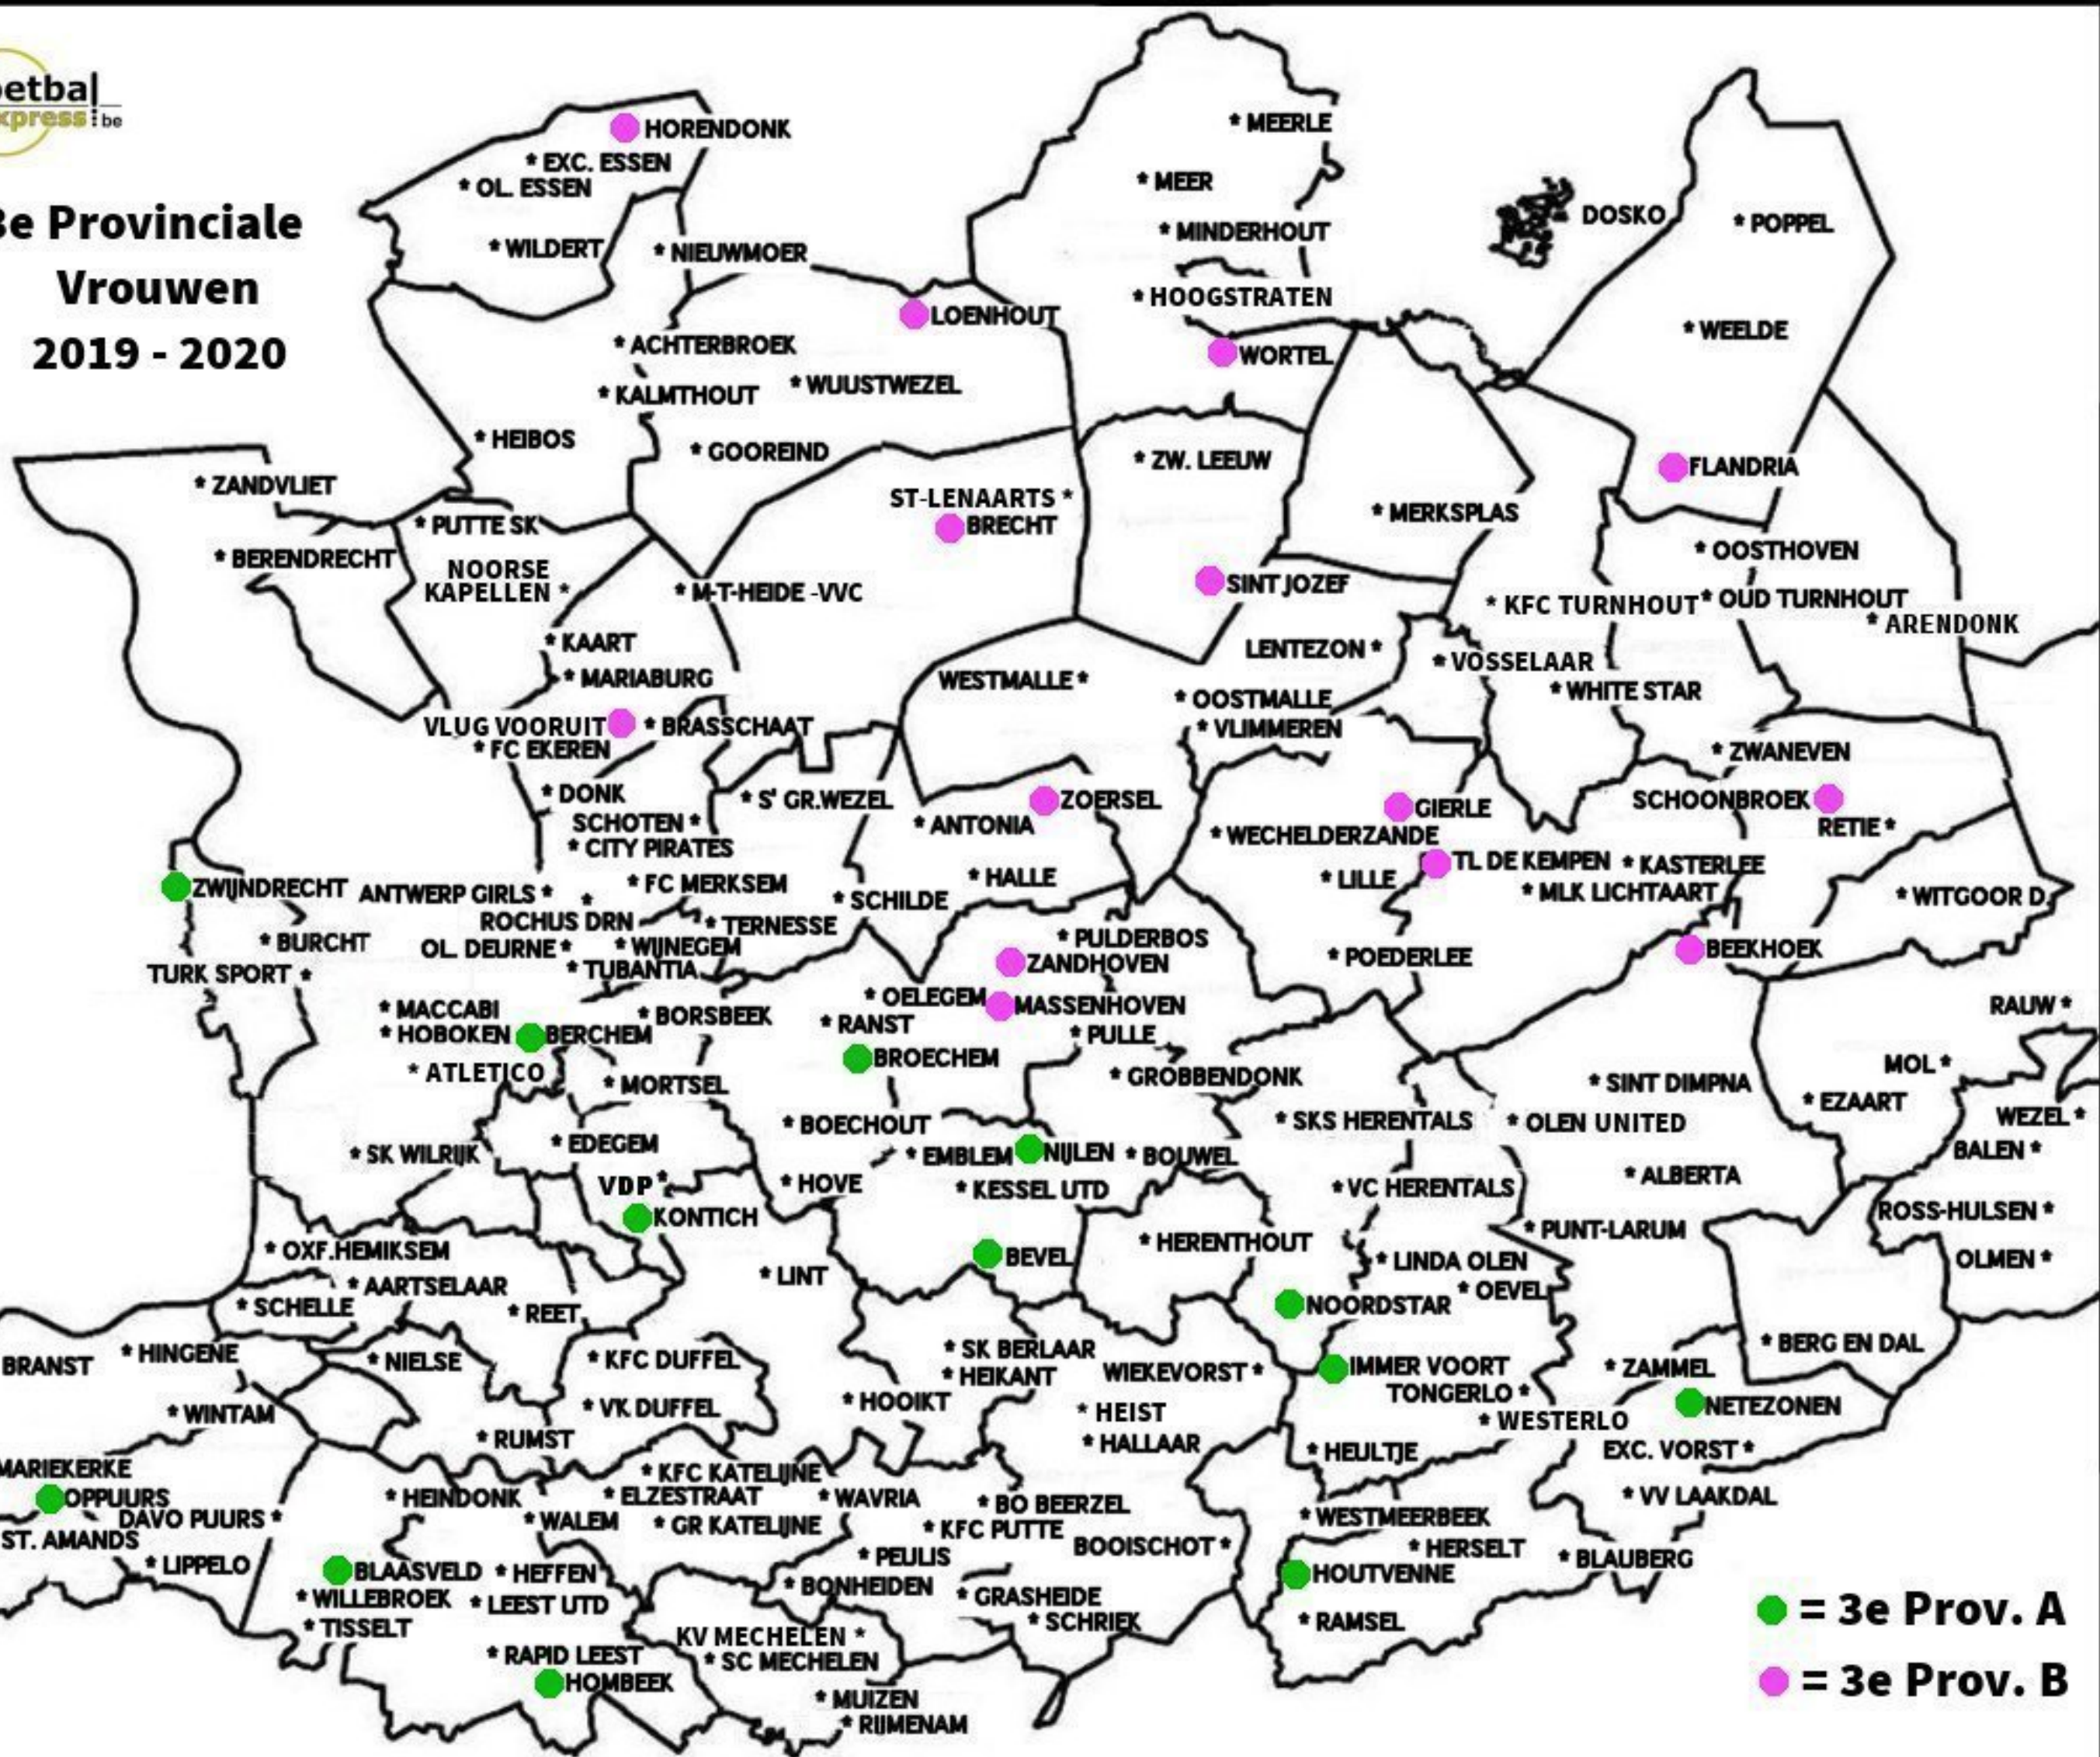

# 1e Provinciale Vrouwen 2019 - 2020

## 2e Provinciale Vrouwen 2019 - 2020

# 3e Provinciale Vrouwen 2019 - 2020

● = 3e Prov. A  
● = 3e Prov. B