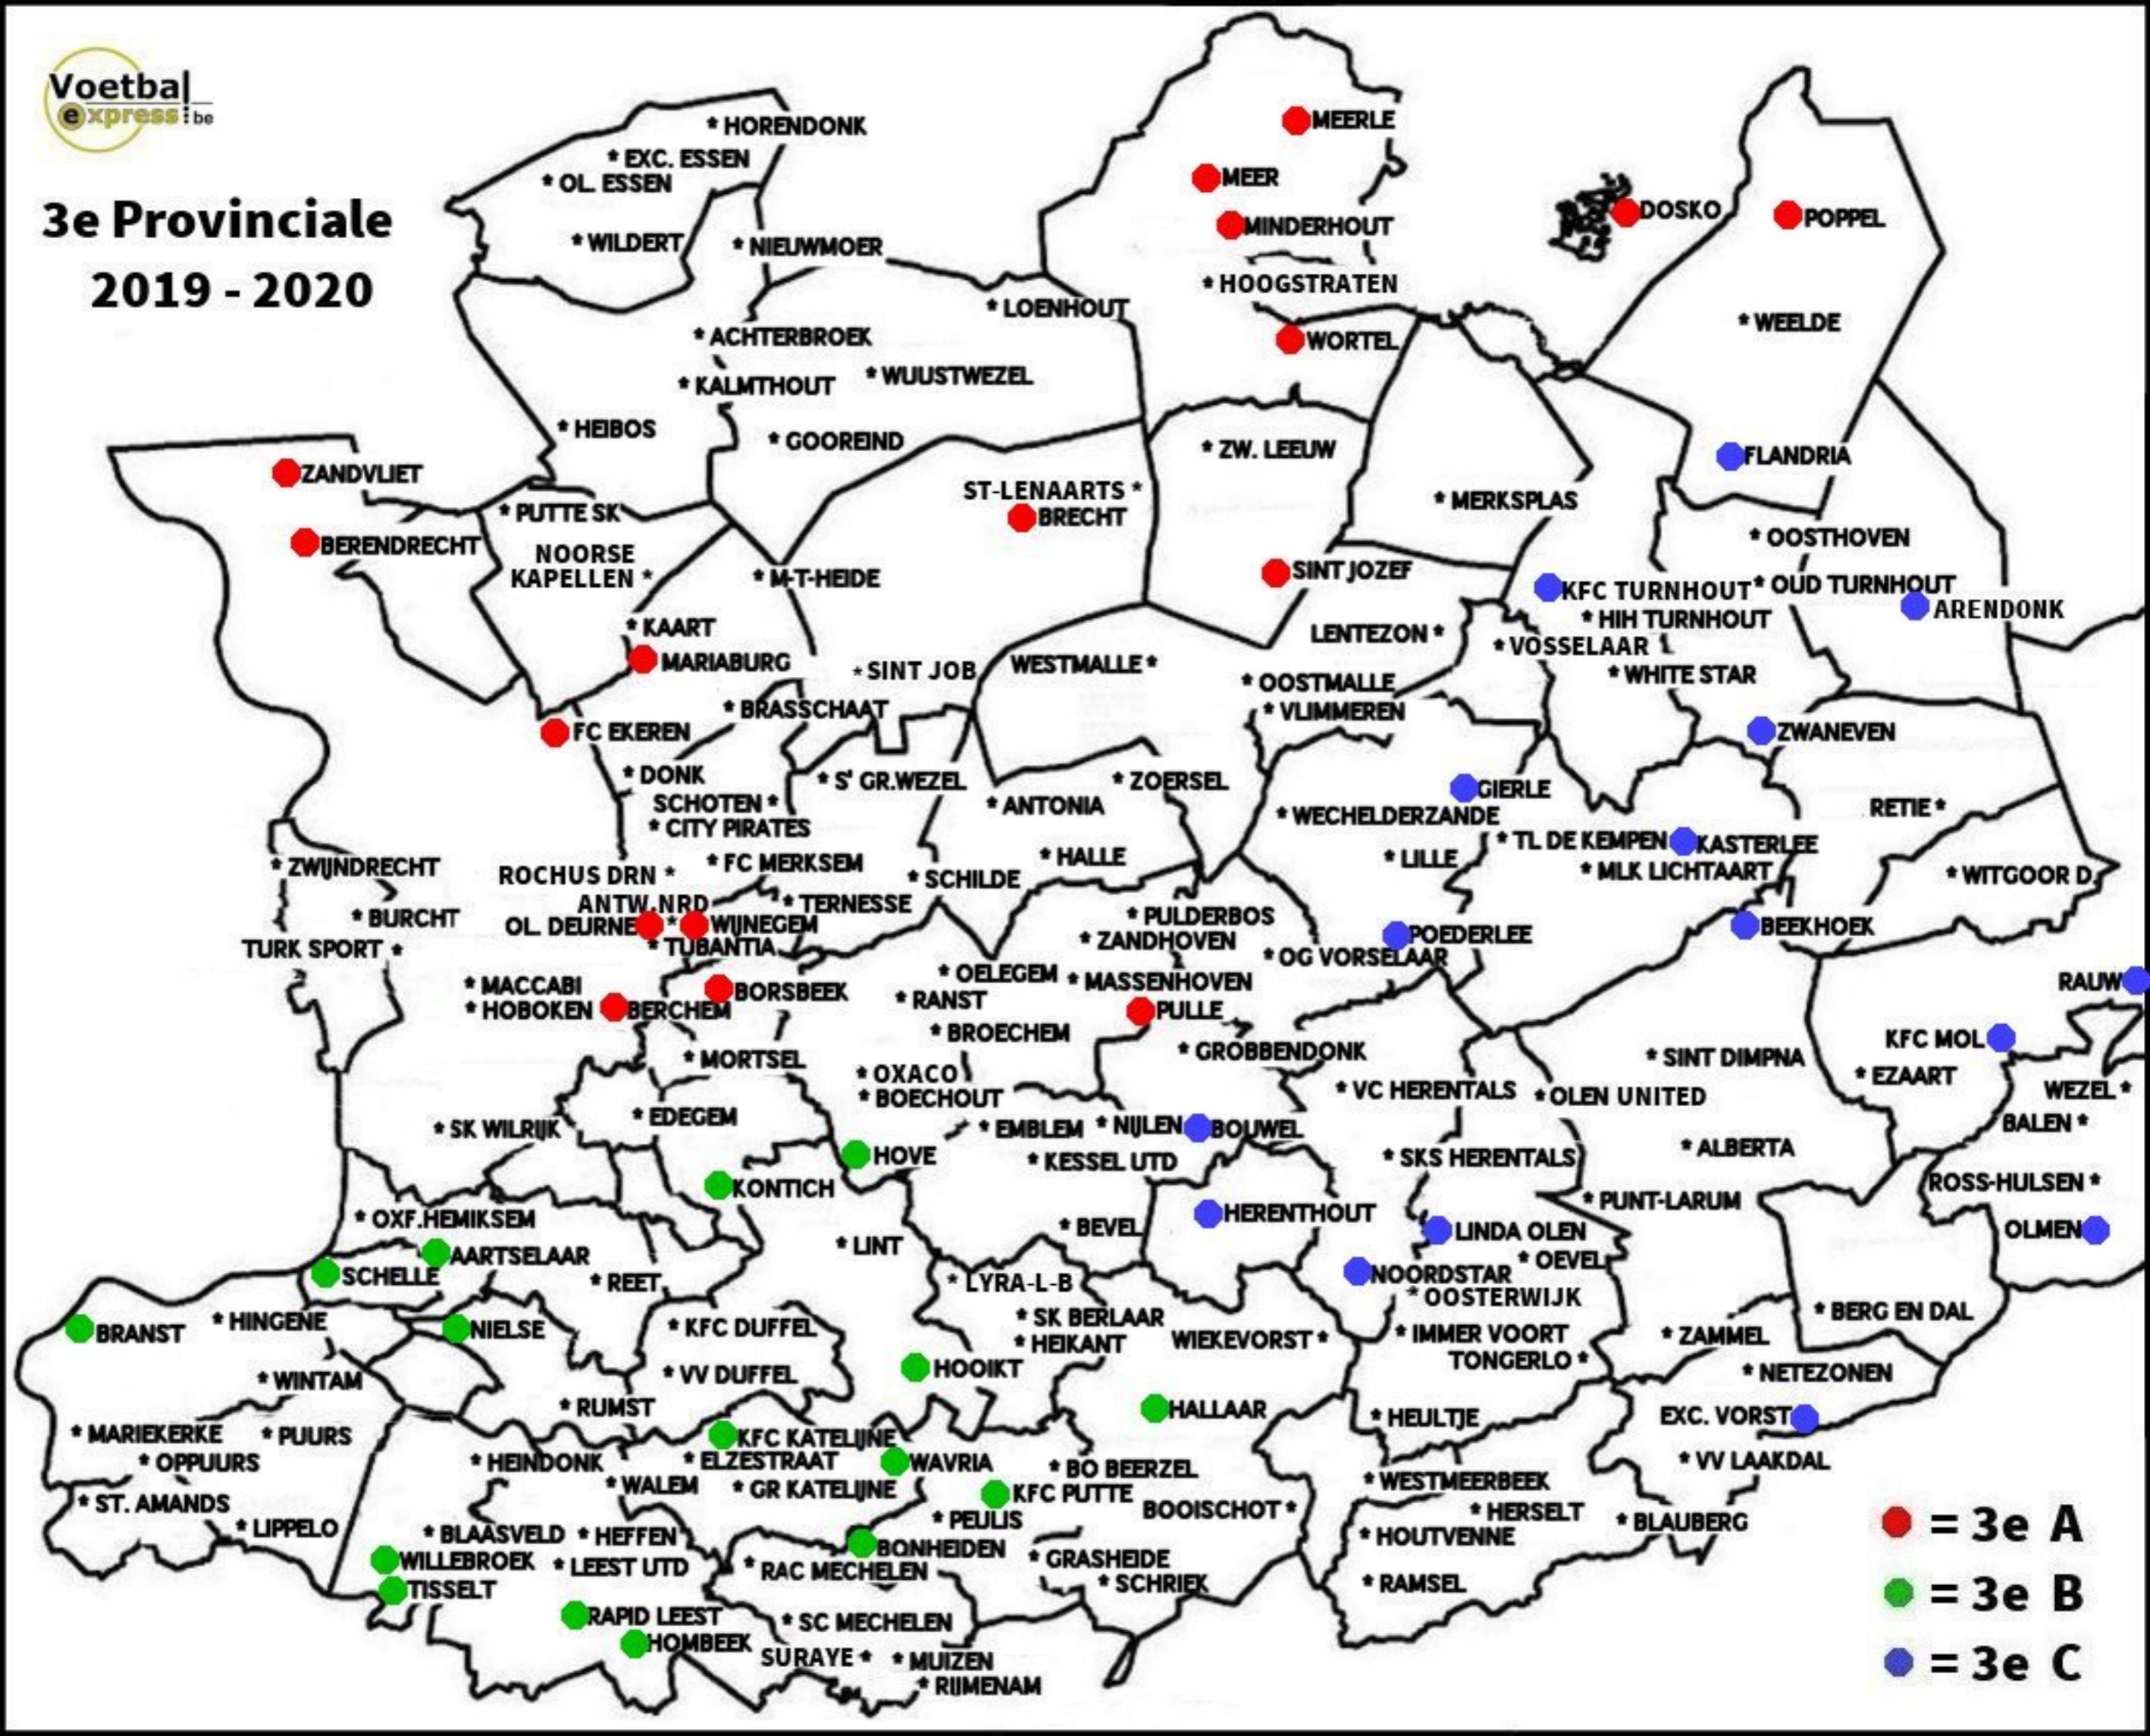

3e Provinciale 2019 - 2020

● = 3e A
● = 3e B
● = 3e C