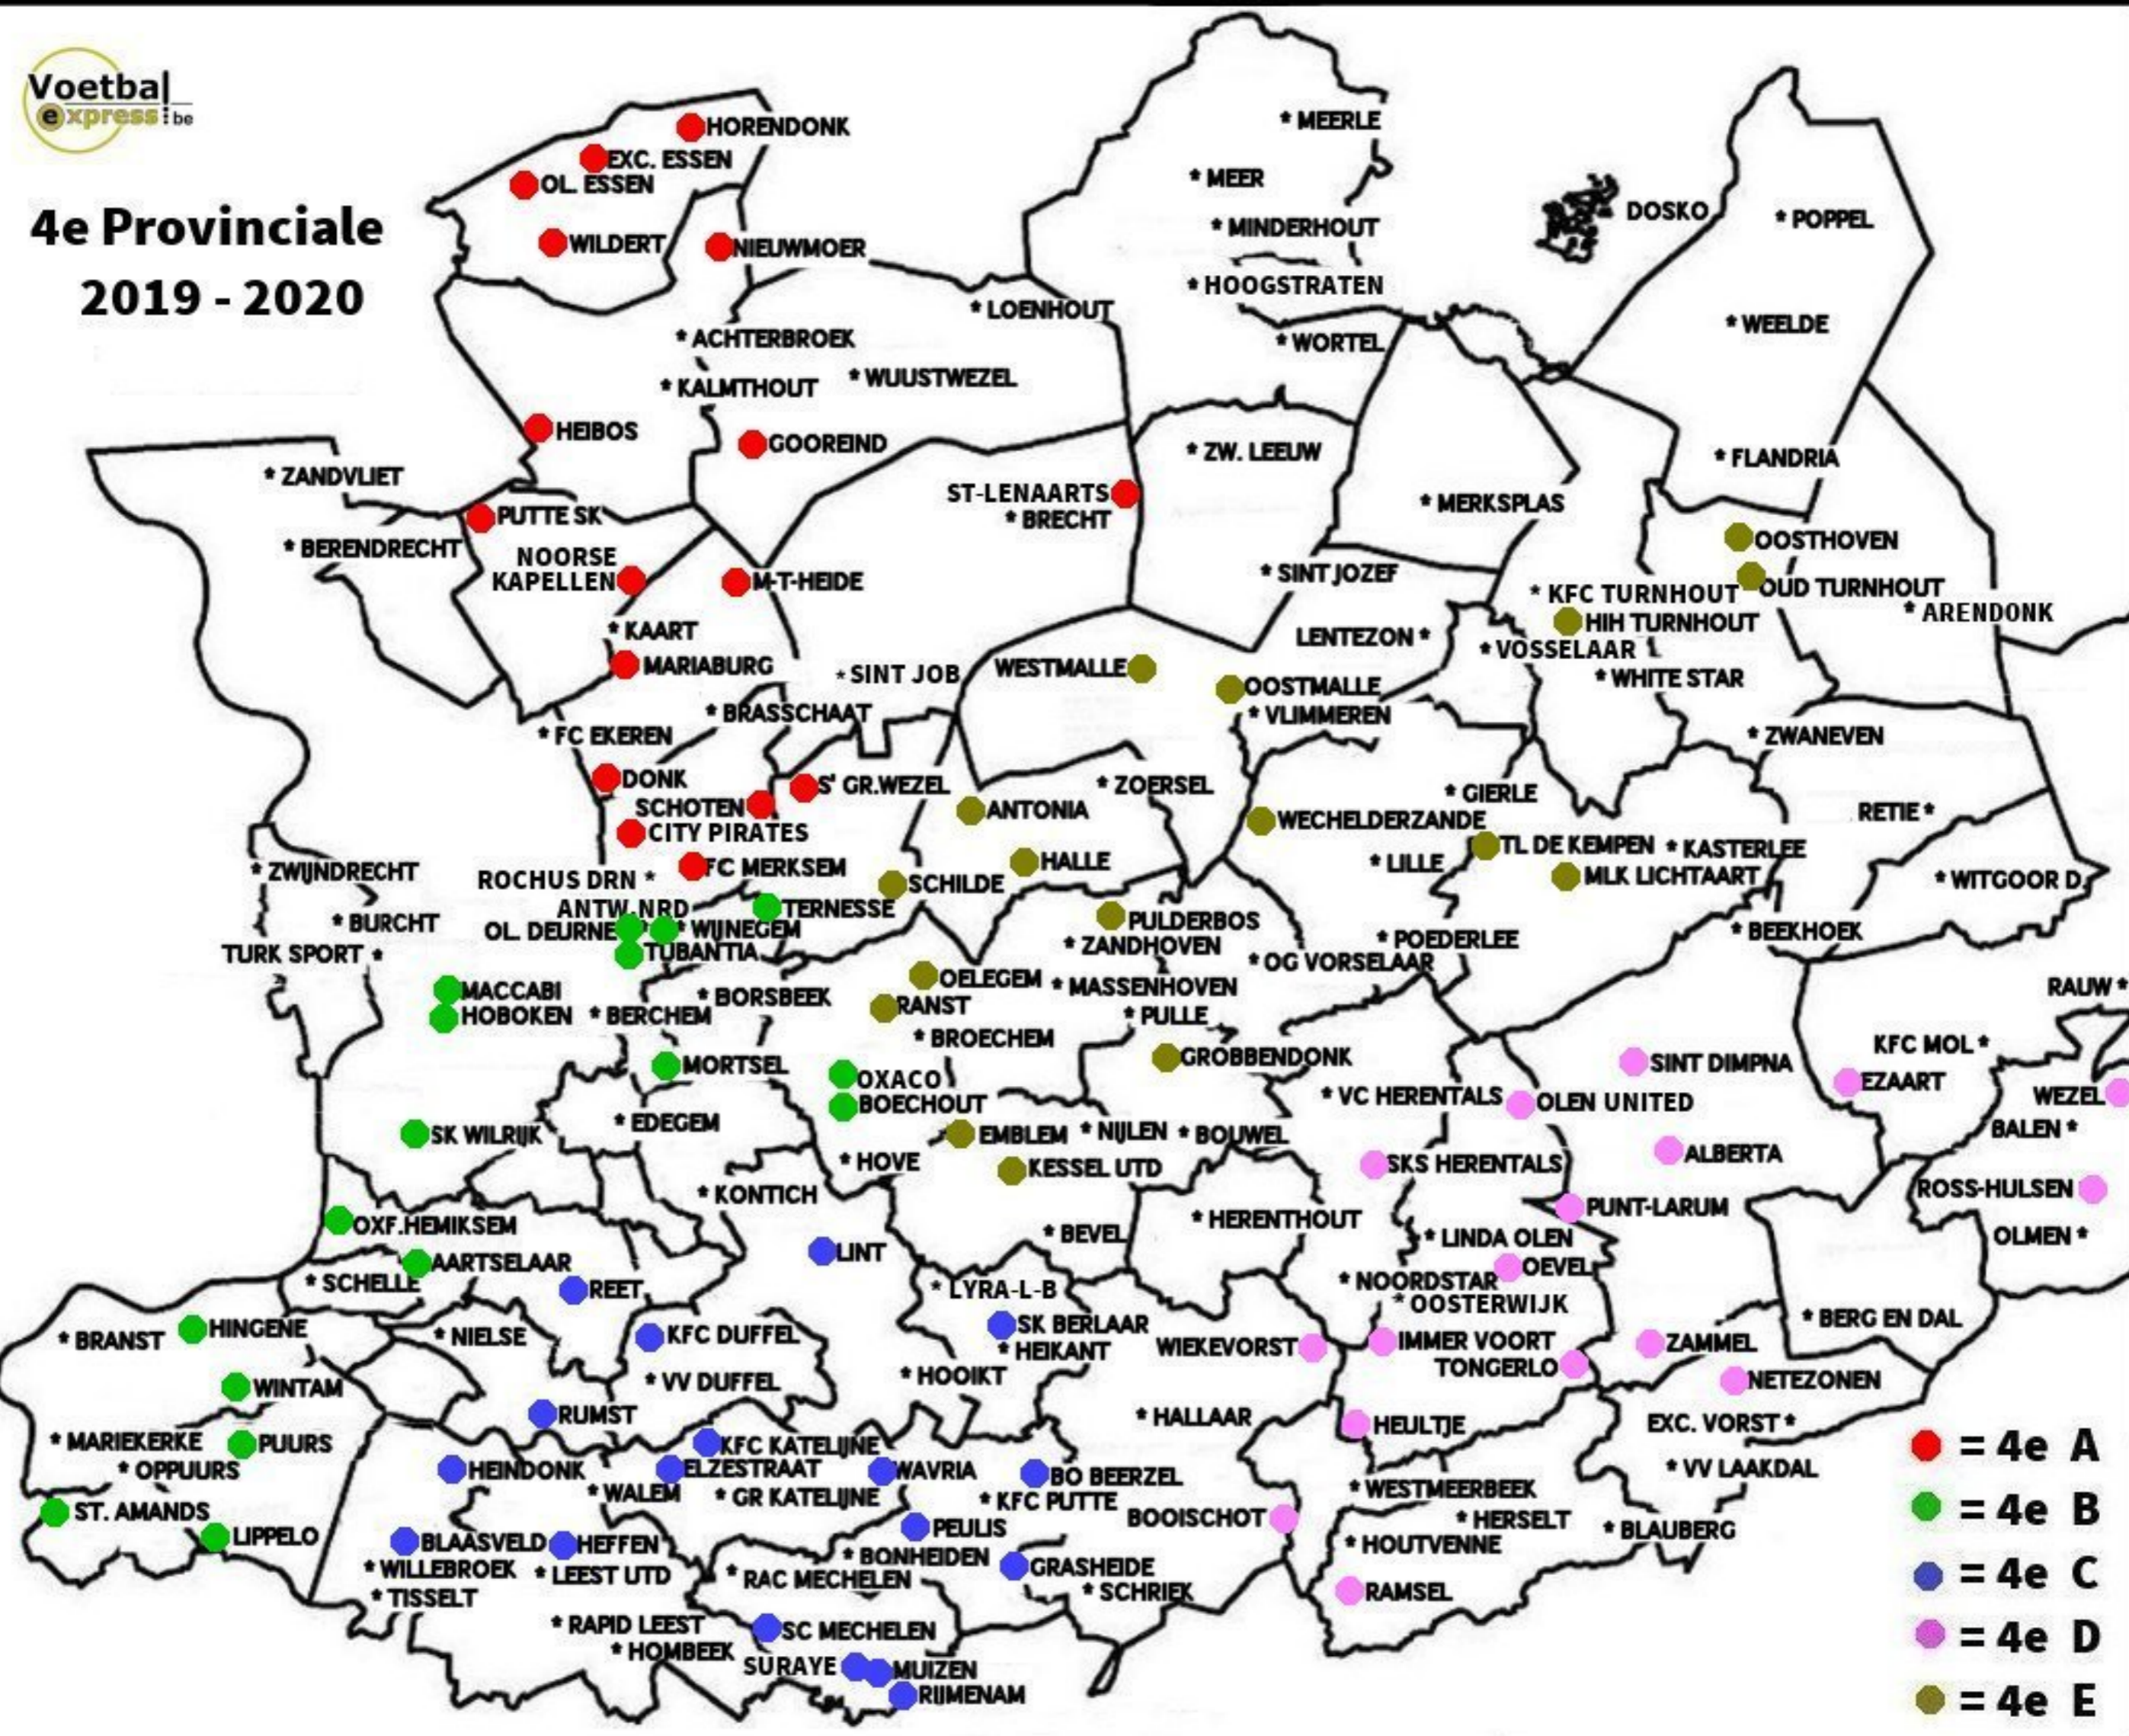

4e Provinciale 2019 - 2020

- = 4e A
- = 4e B
- = 4e C
- = 4e D
- = 4e E