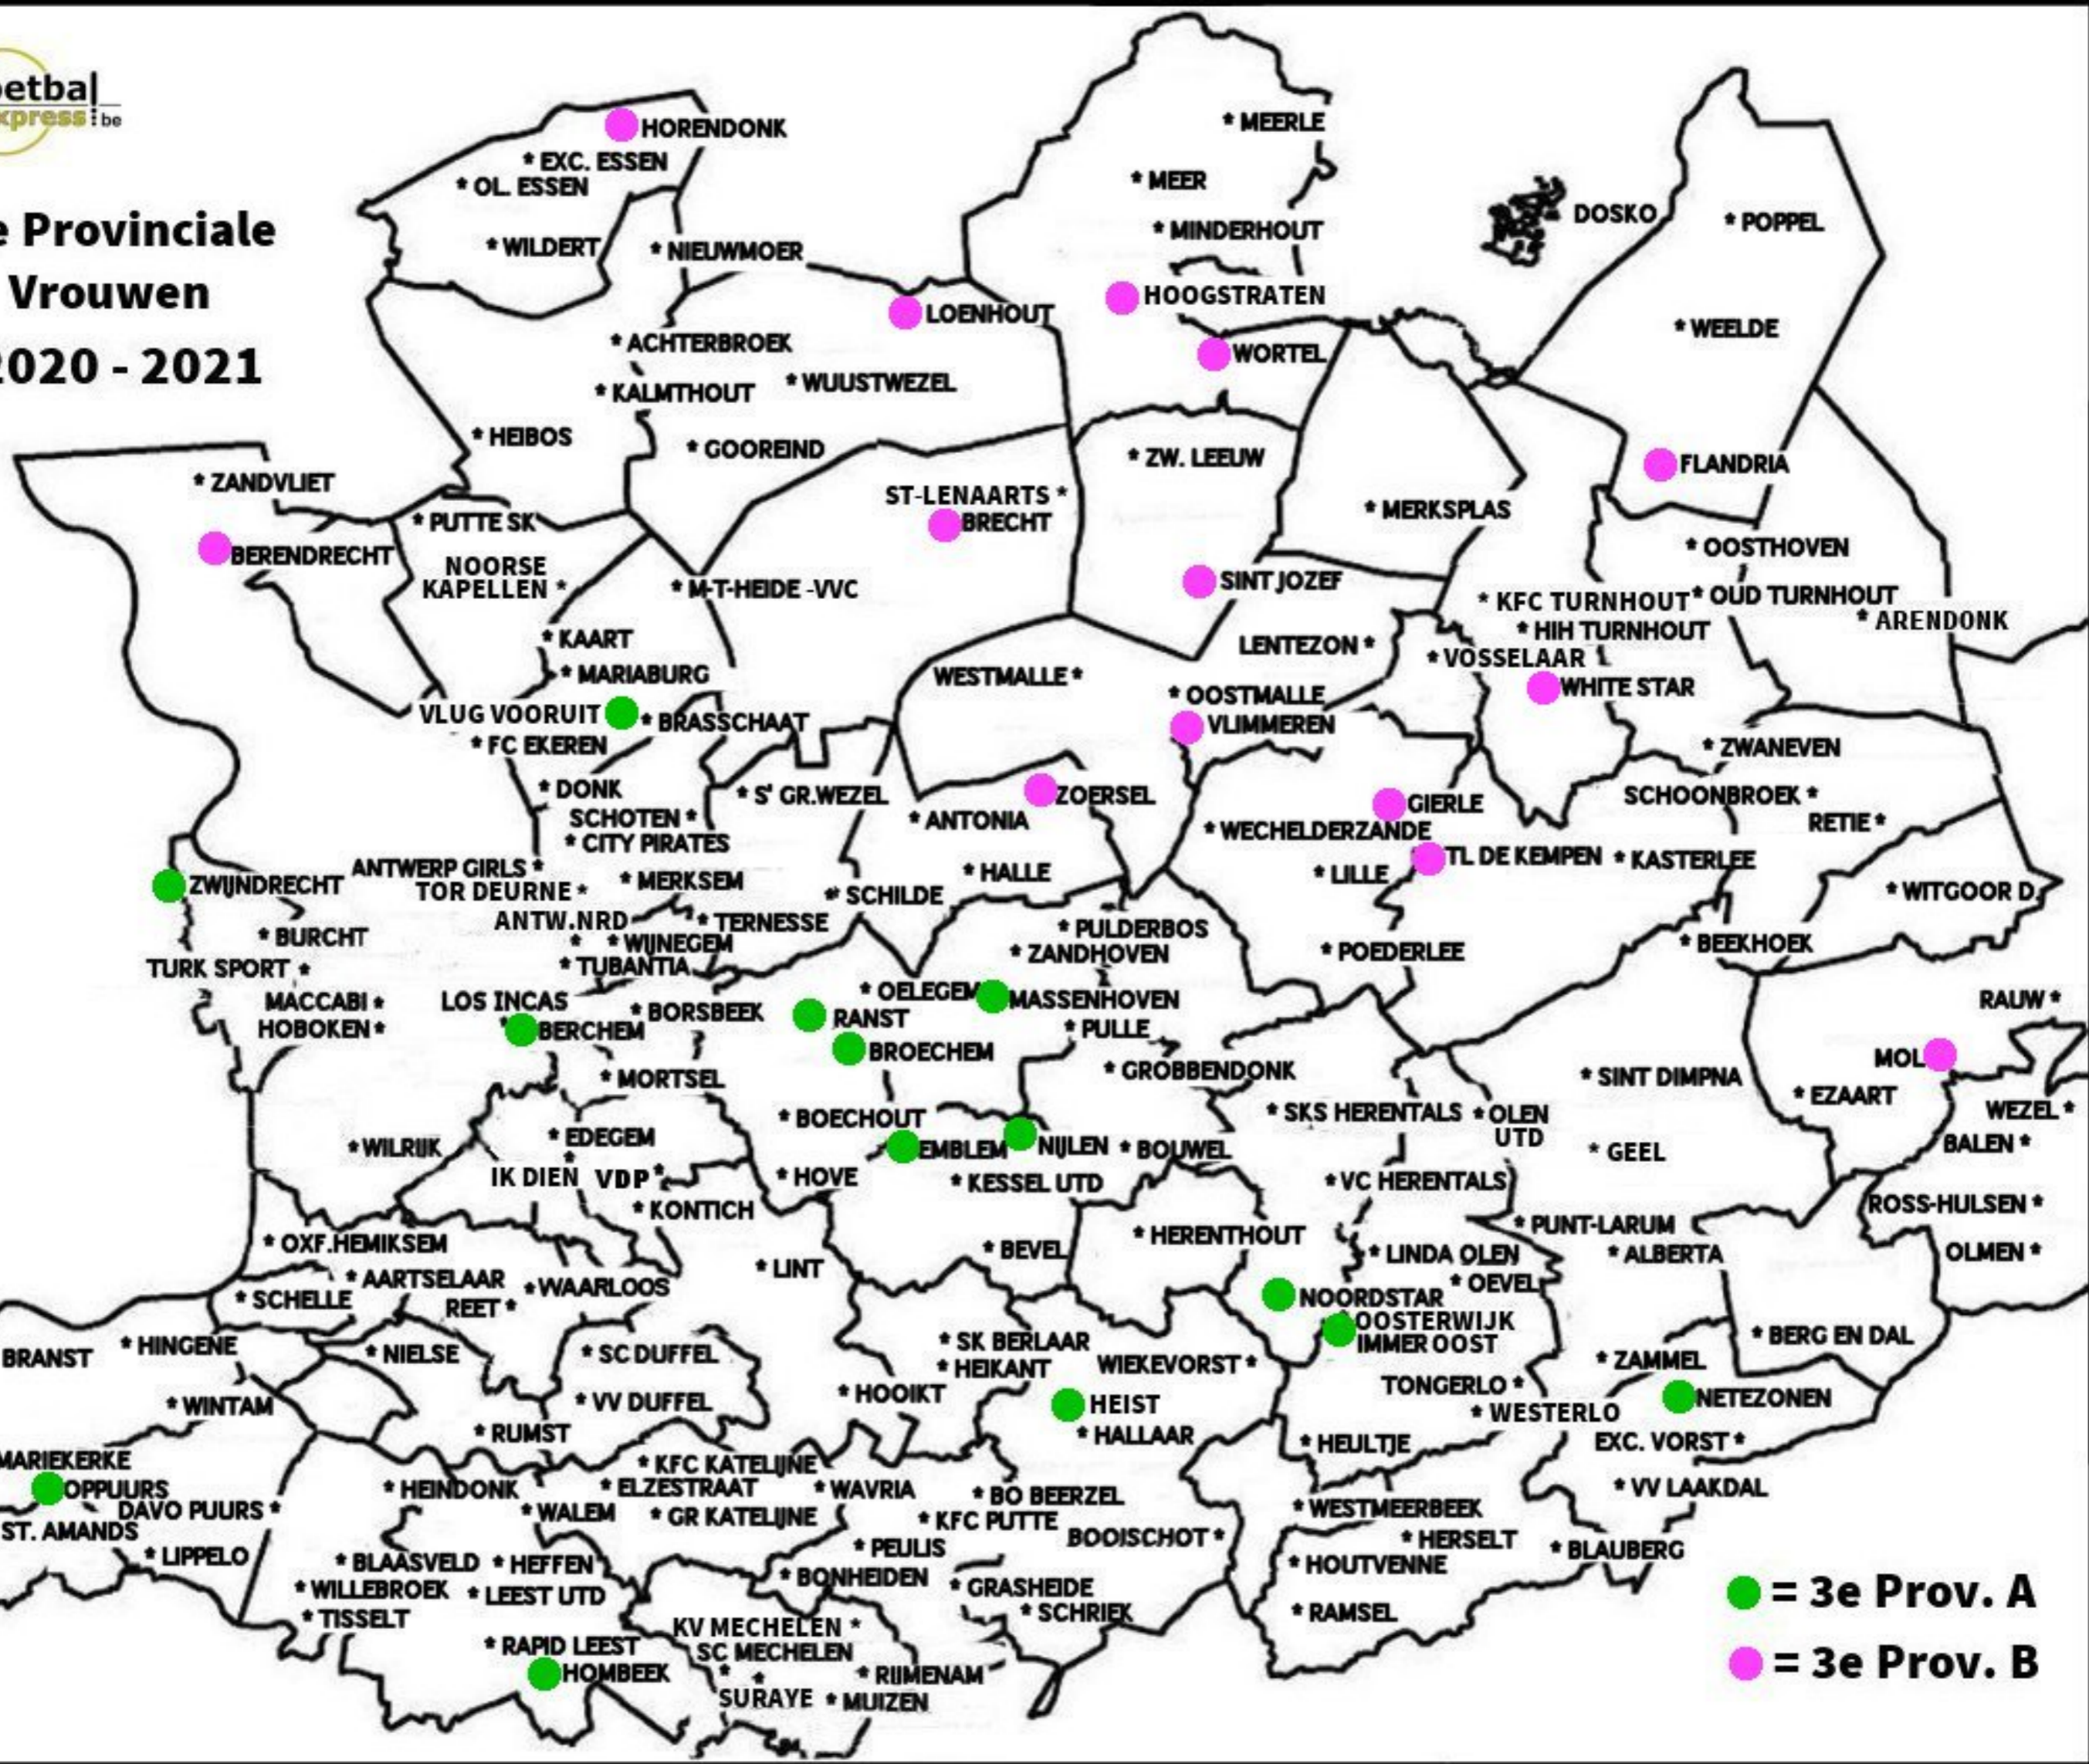

1e Provinciale Vrouwen 2020 - 2021

2e Provinciale Vrouwen 2020 - 2021

3e Provinciale Vrouwen 2020 - 2021

● = 3e Prov. A
● = 3e Prov. B

4e Provinciale Vrouwen 2020 - 2021

● = 4e Prov A
● = 4e Prov B