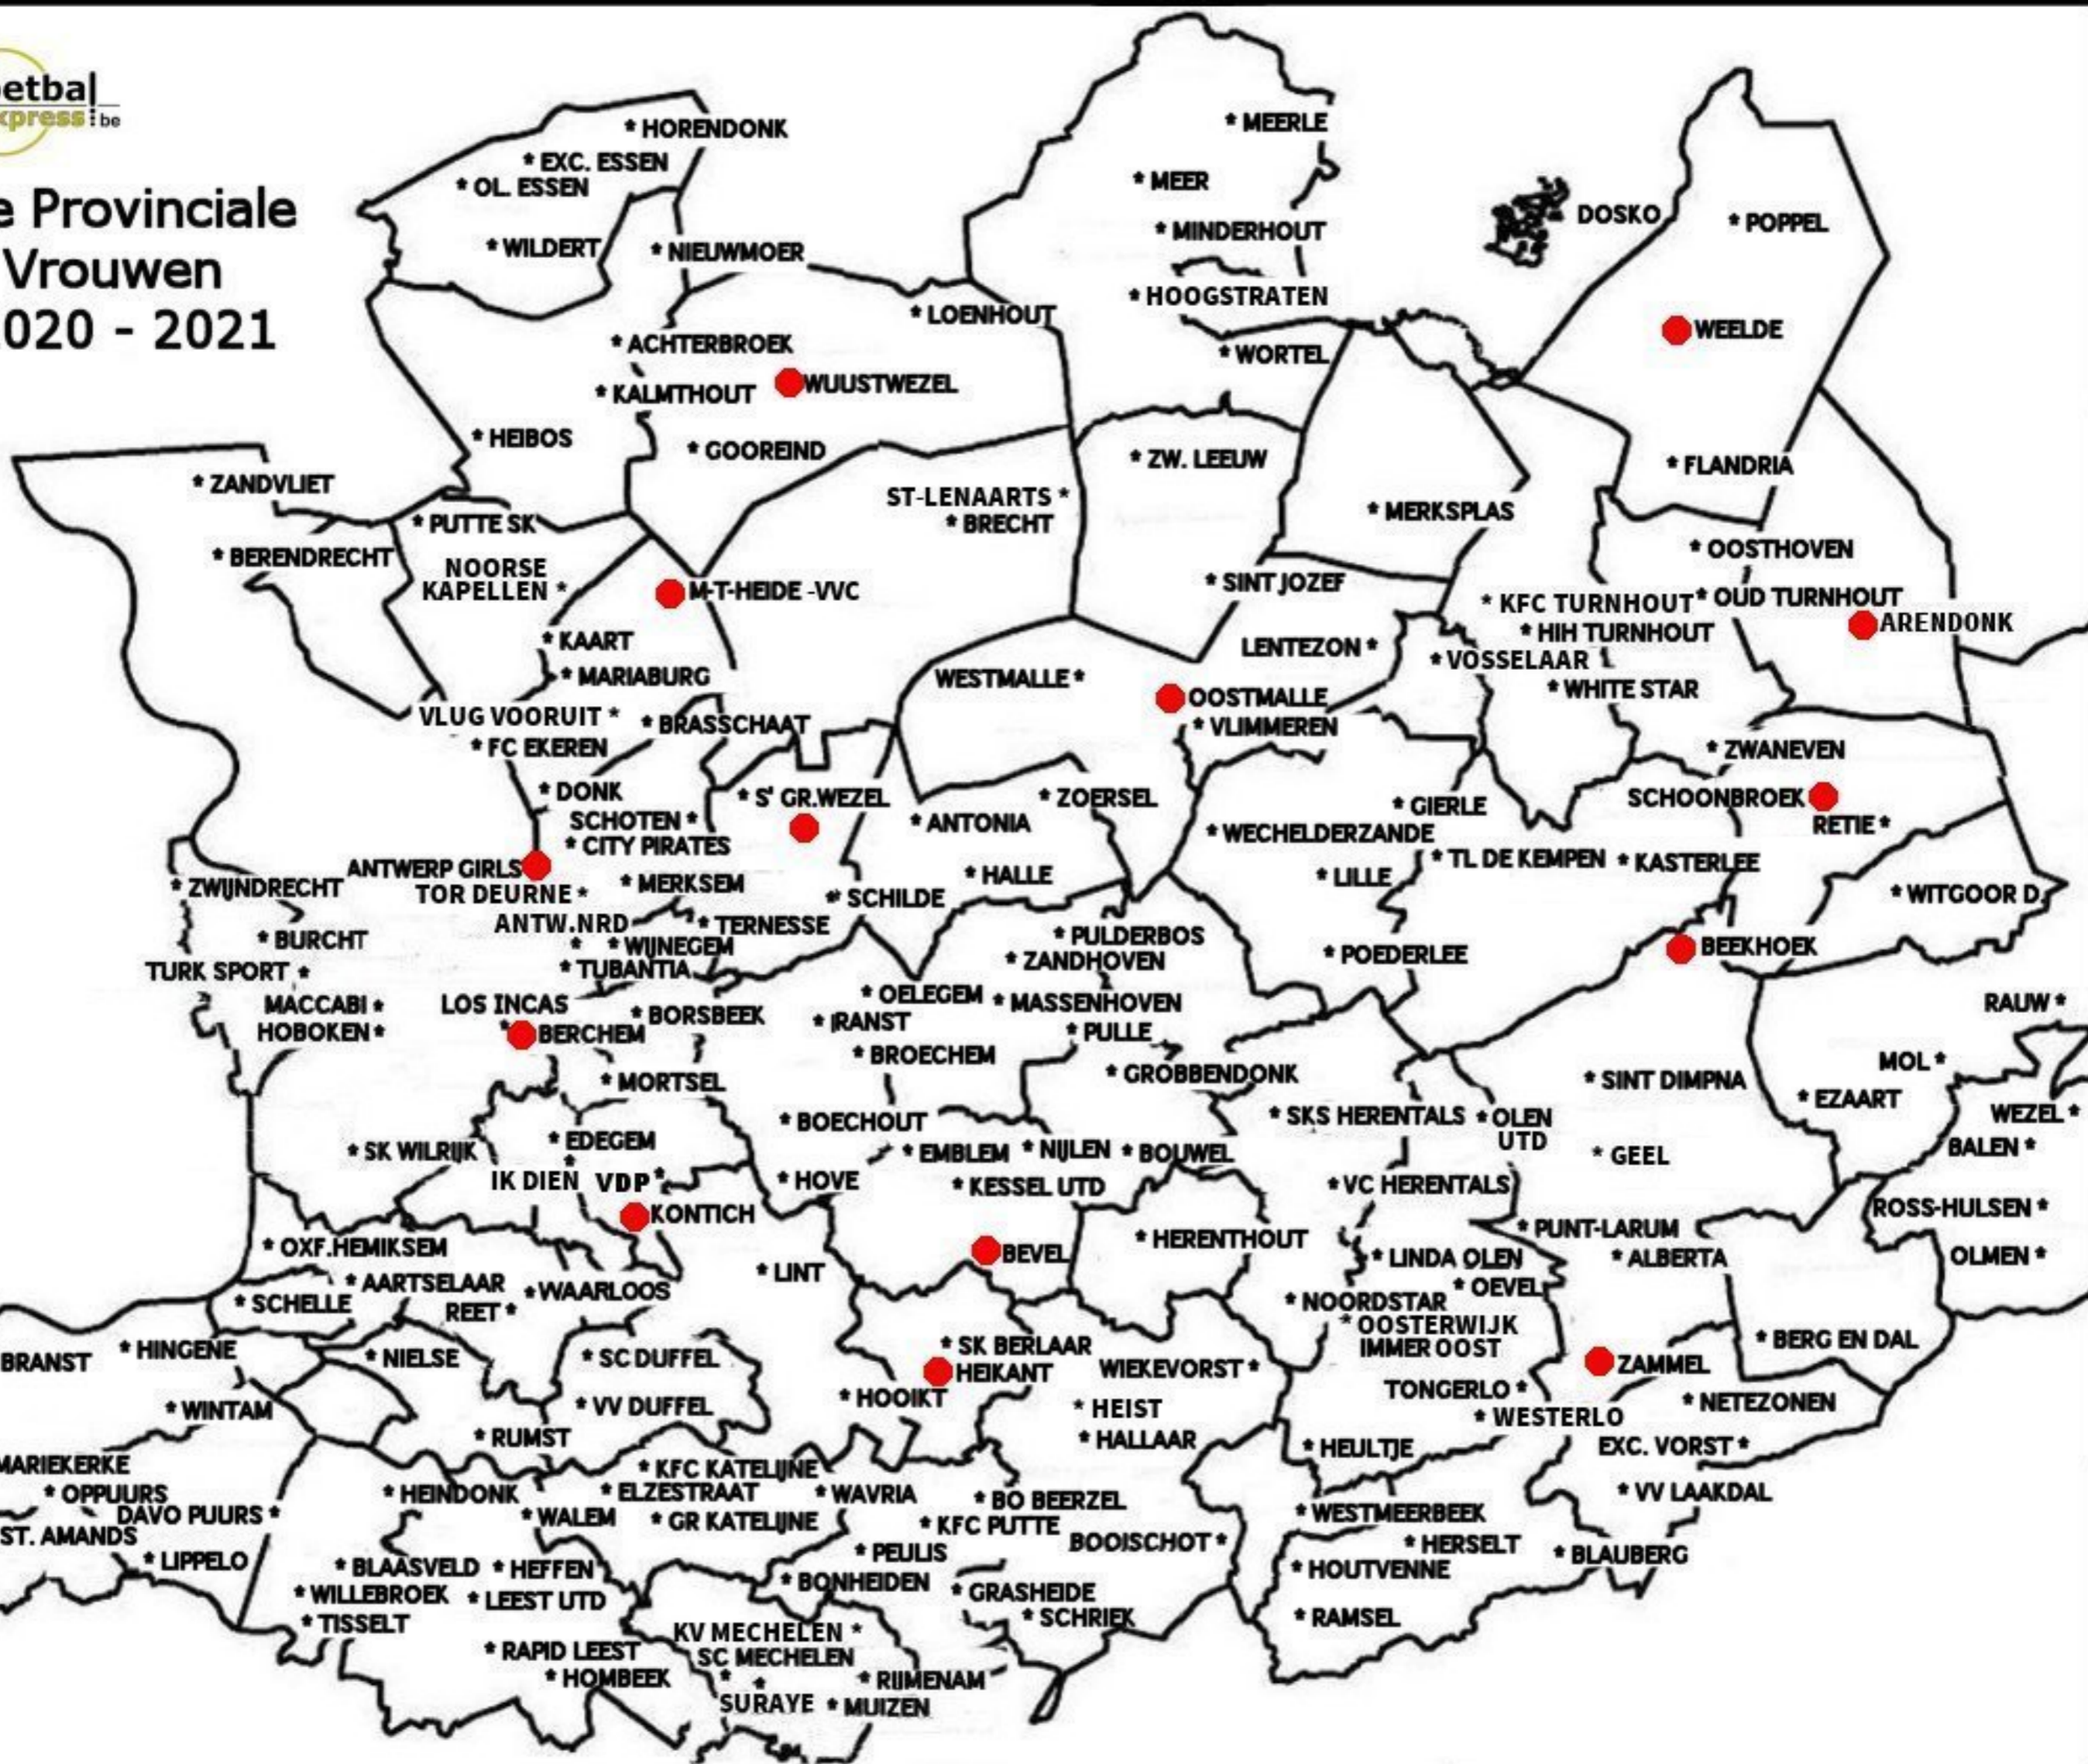

1e Provinciale Vrouwen 2020 - 2021

2e Provinciale Vrouwen 2020 - 2021

3e Provinciale Vrouwen 2020 - 2021

● = 3e Prov. A
● = 3e Prov. B

4e Provinciale Vrouwen 2020 - 2021

● = 4e Prov A
● = 4e Prov B