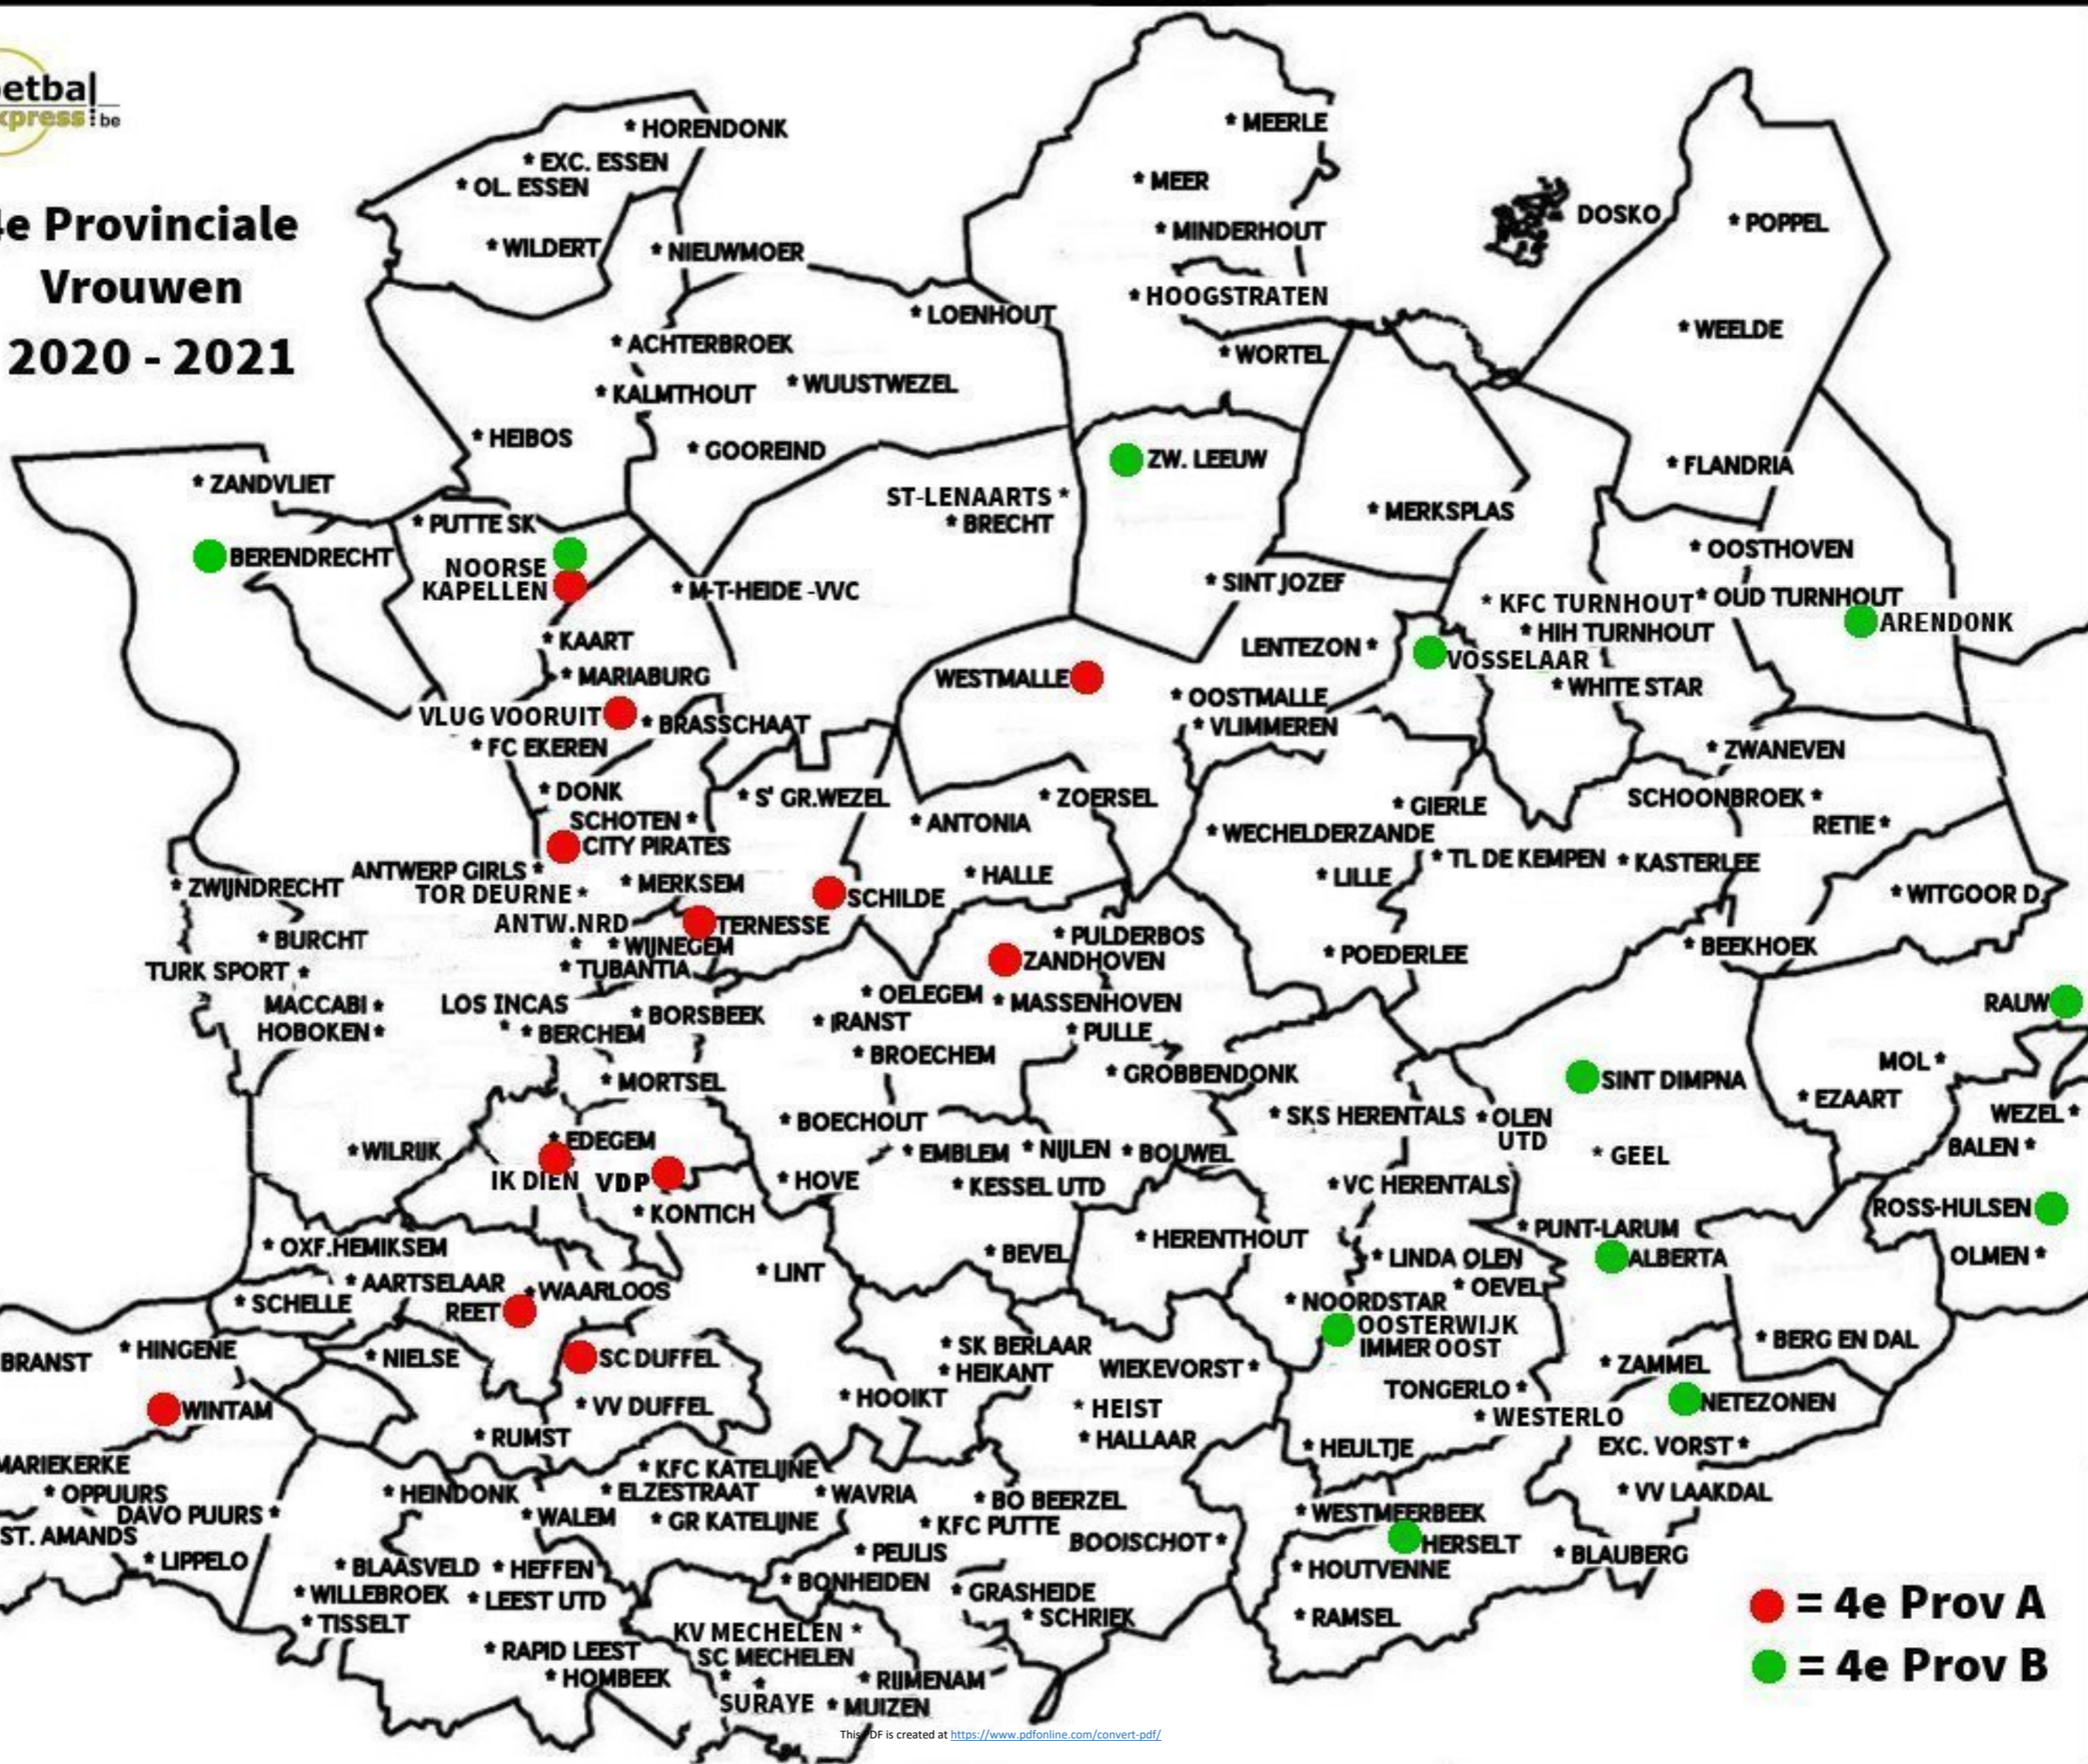

1e Provinciale Vrouwen 2020 - 2021

2e Provinciale Vrouwen 2020 - 2021

3e Provinciale Vrouwen 2020 - 2021

● = 3e Prov. A
● = 3e Prov. B

4e Provinciale Vrouwen 2020 - 2021

● = 4e Prov A
● = 4e Prov B