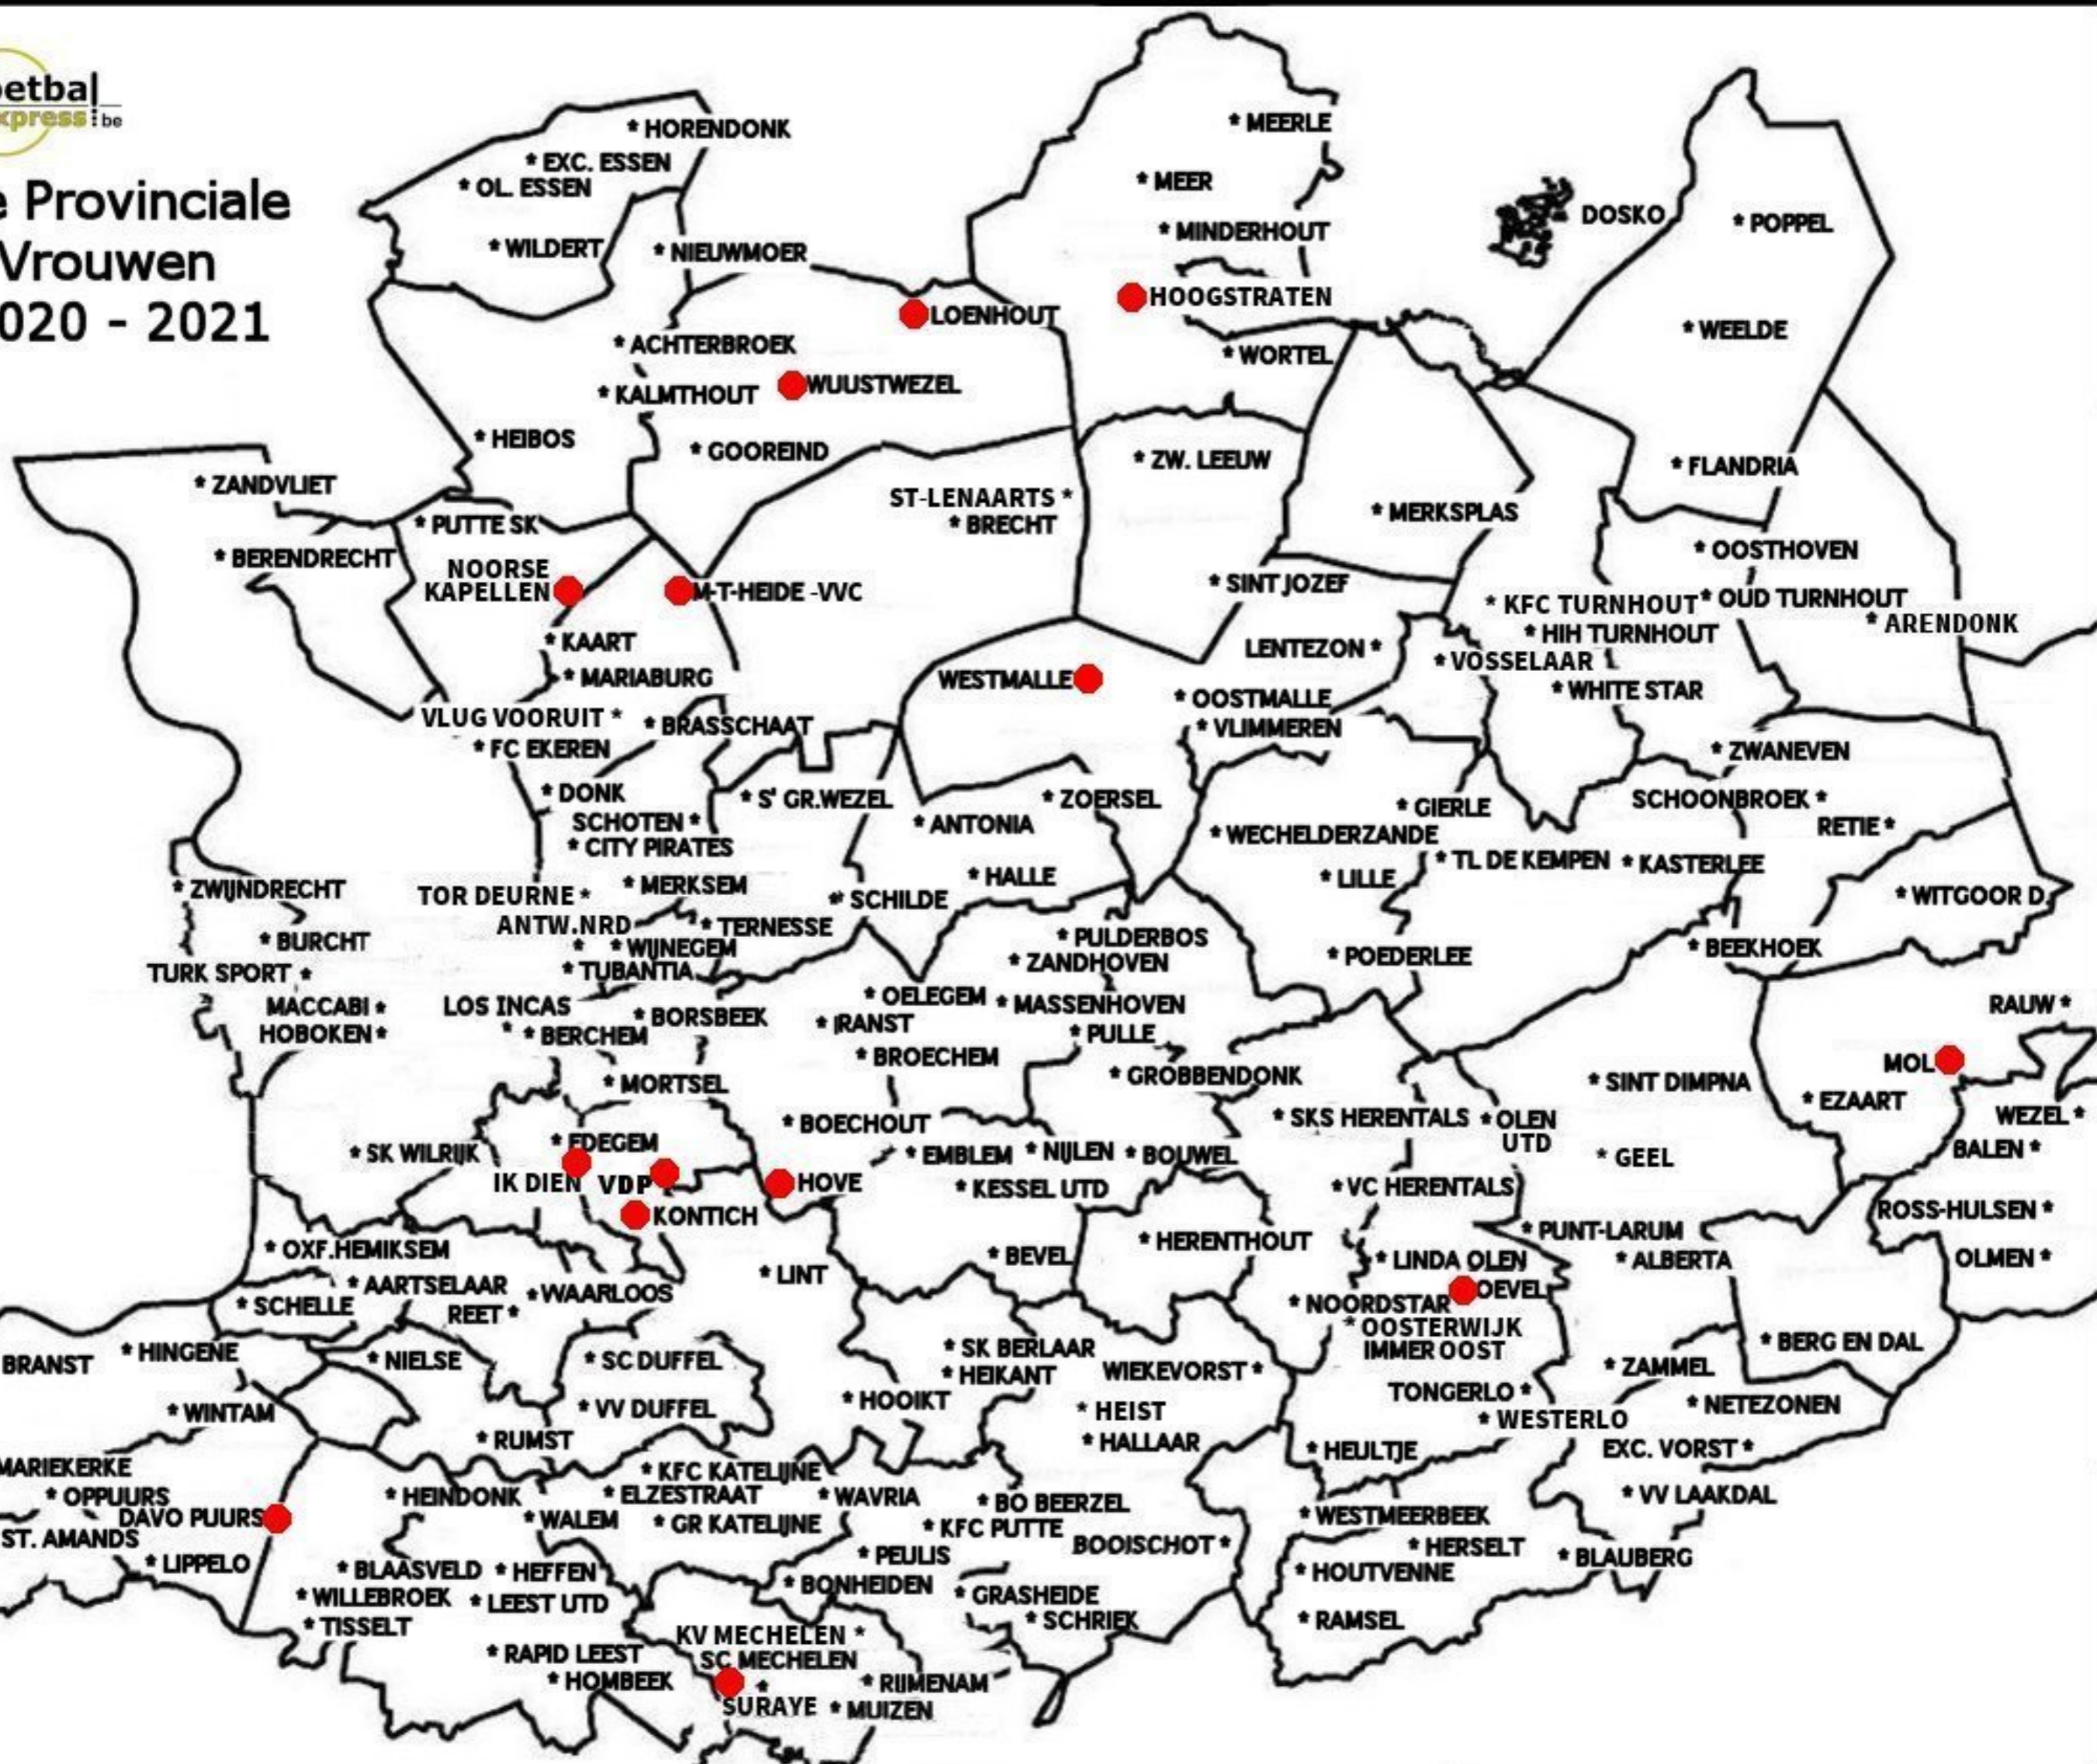

1e Provinciale Vrouwen 2020 - 2021

2e Provinciale Vrouwen 2020 - 2021

3e Provinciale Vrouwen 2020 - 2021

● = 3e Prov. A
● = 3e Prov. B

4e Provinciale Vrouwen 2020 - 2021

● = 4e Prov A
● = 4e Prov B