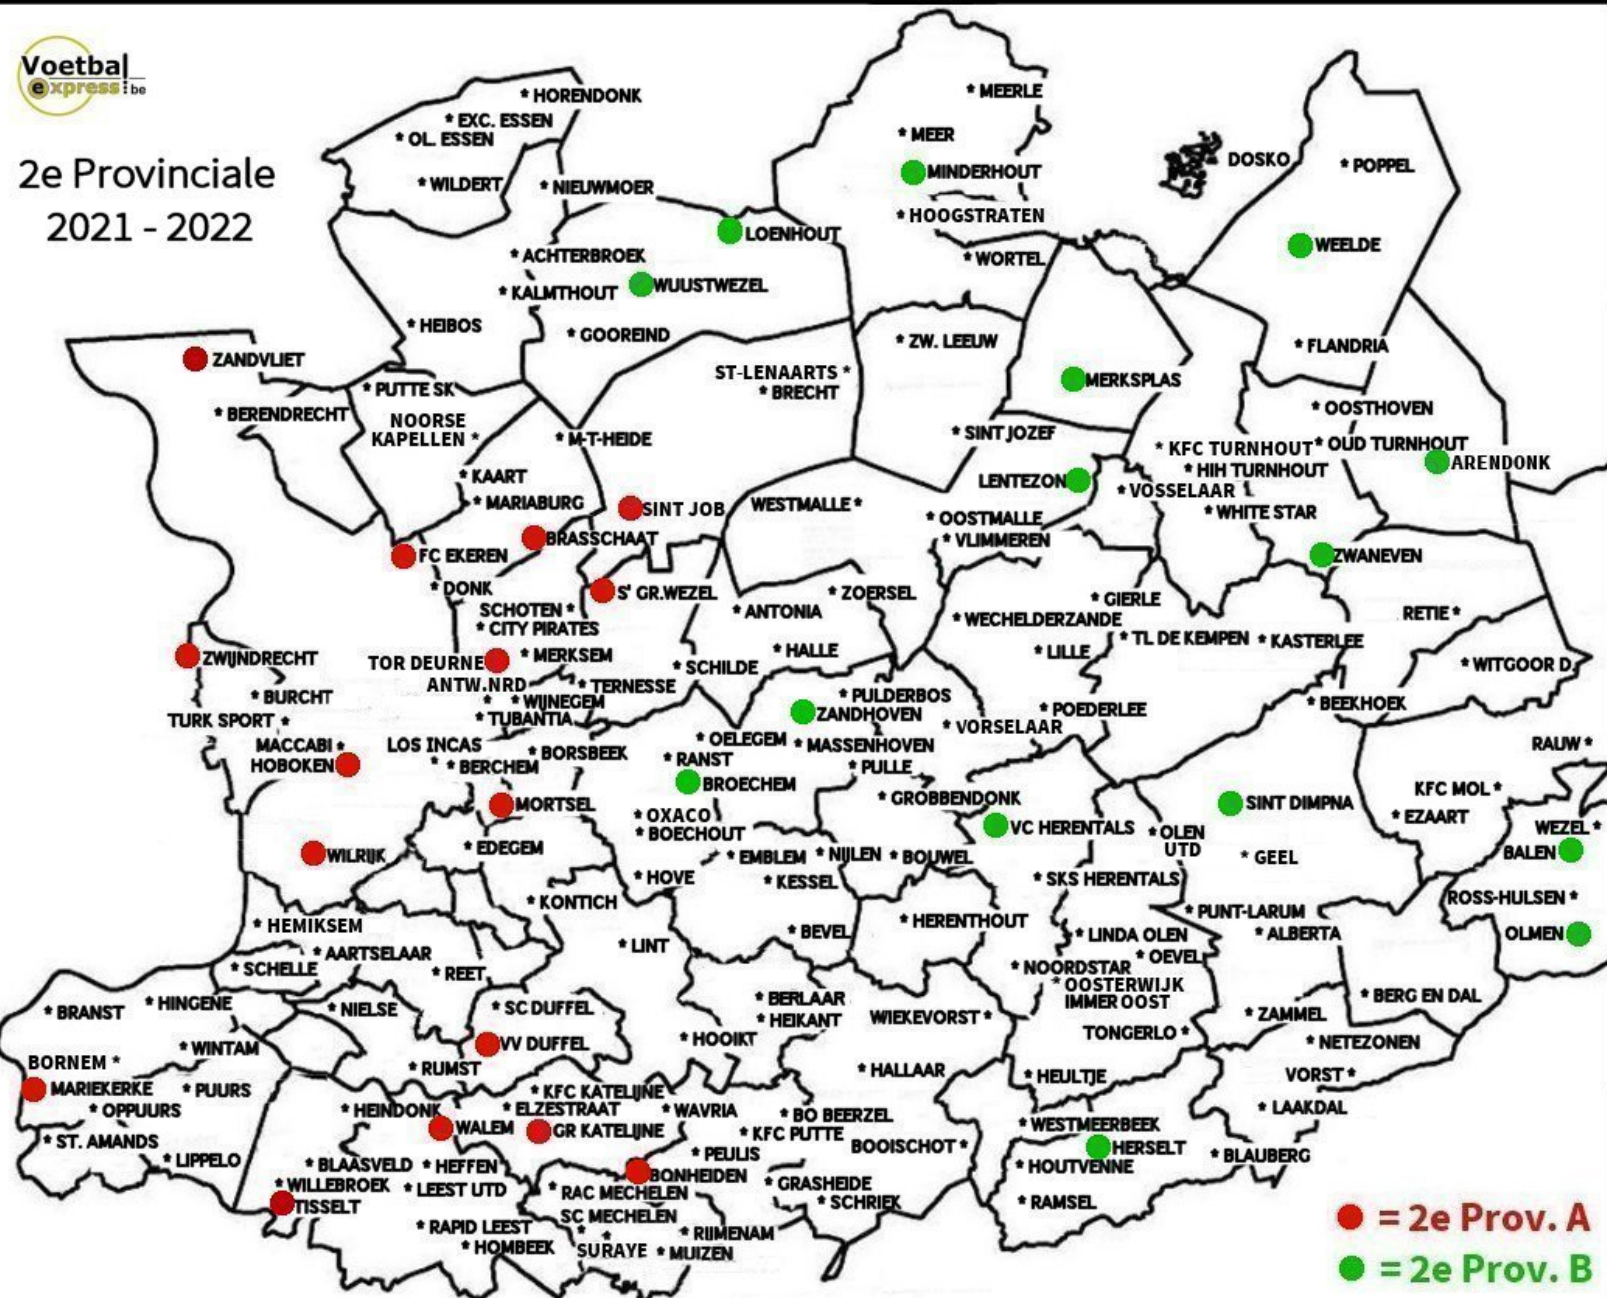

2e Provinciale 2021 - 2022

● = 2e Prov. A
● = 2e Prov. B

3e Provinciale 2021 - 2022

● = 3e A
 ● = 3e B
 ● = 3e C

4e Provinciale 2021 - 2022

- = 4e A
- = 4e B
- = 4e C
- = 4e D
- = 4e E
- = 4e F