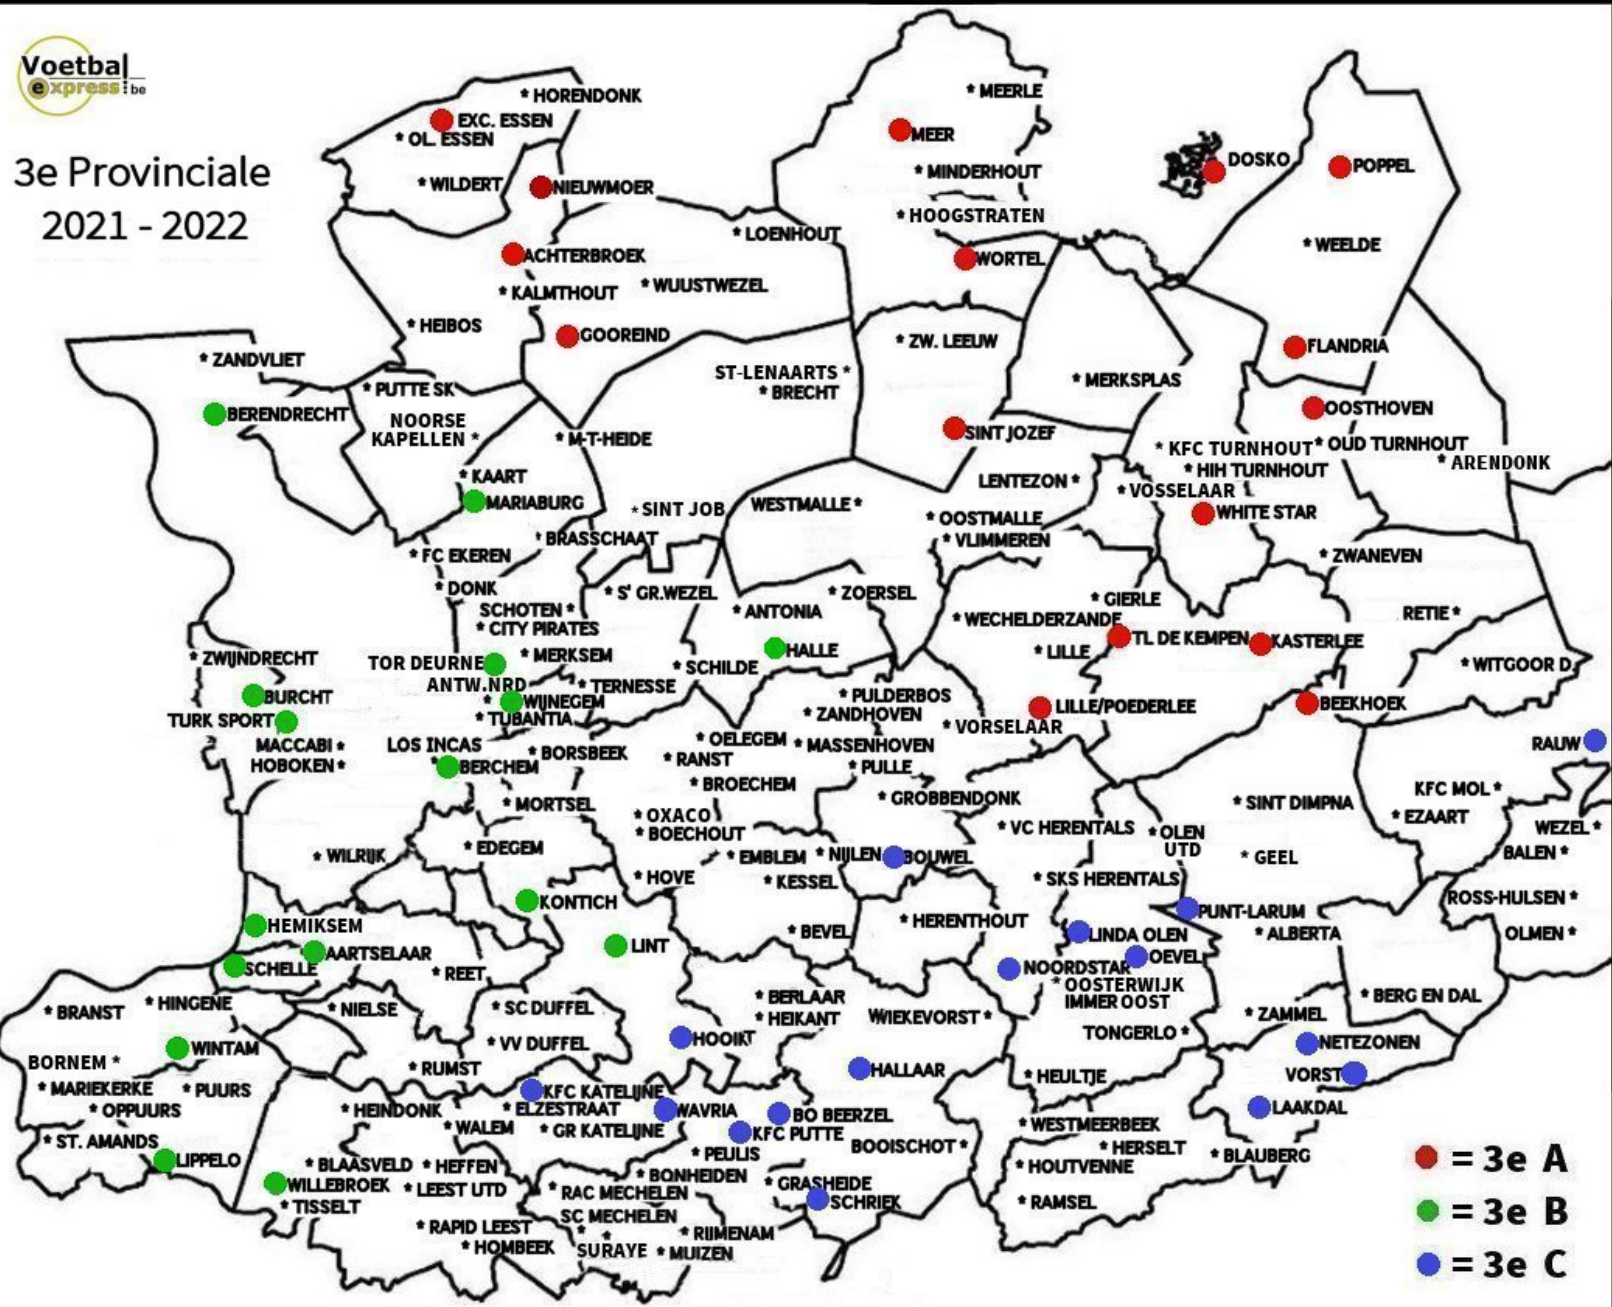

3e Provinciale 2021 - 2022

● = 3e A
● = 3e B
● = 3e C