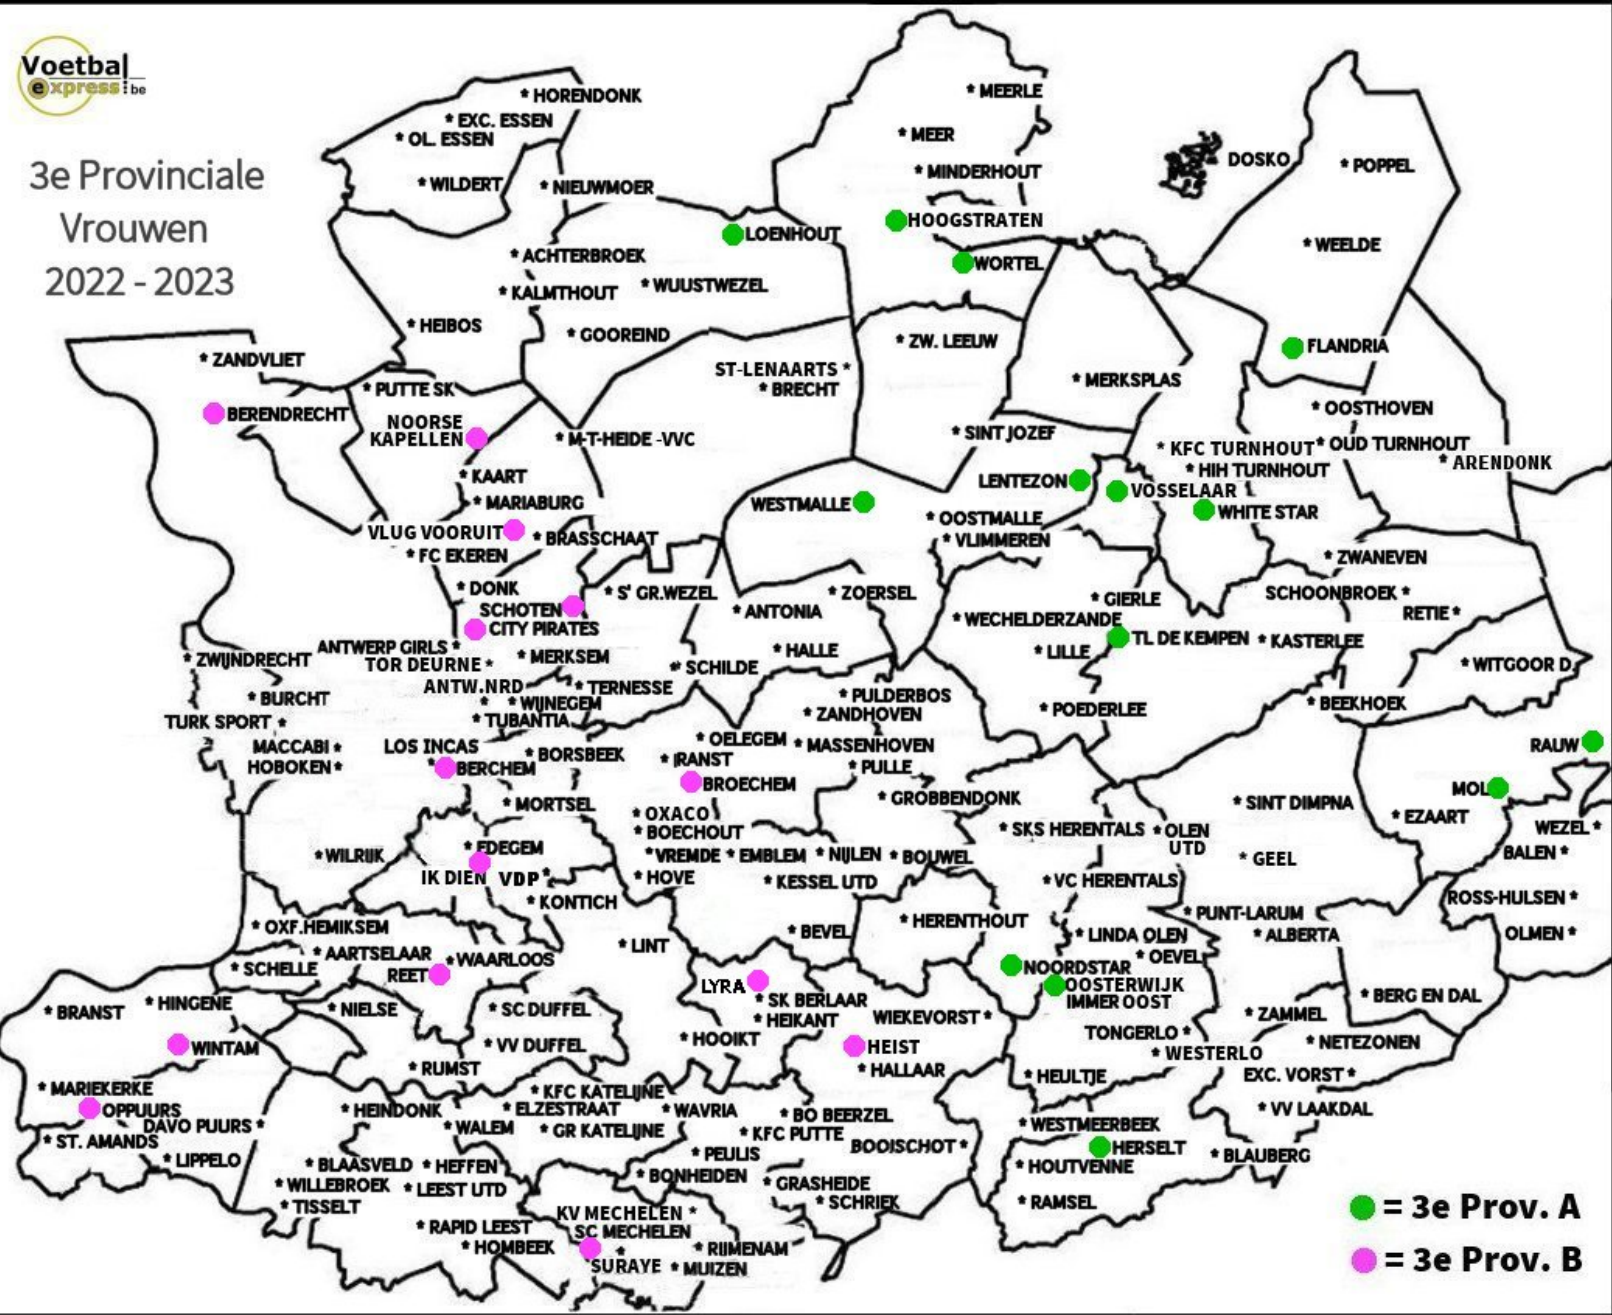

3e Provinciale Vrouwen 2022 - 2023

● = 3e Prov. A
● = 3e Prov. B

4e Provinciale Vrouwen 2022 - 2023