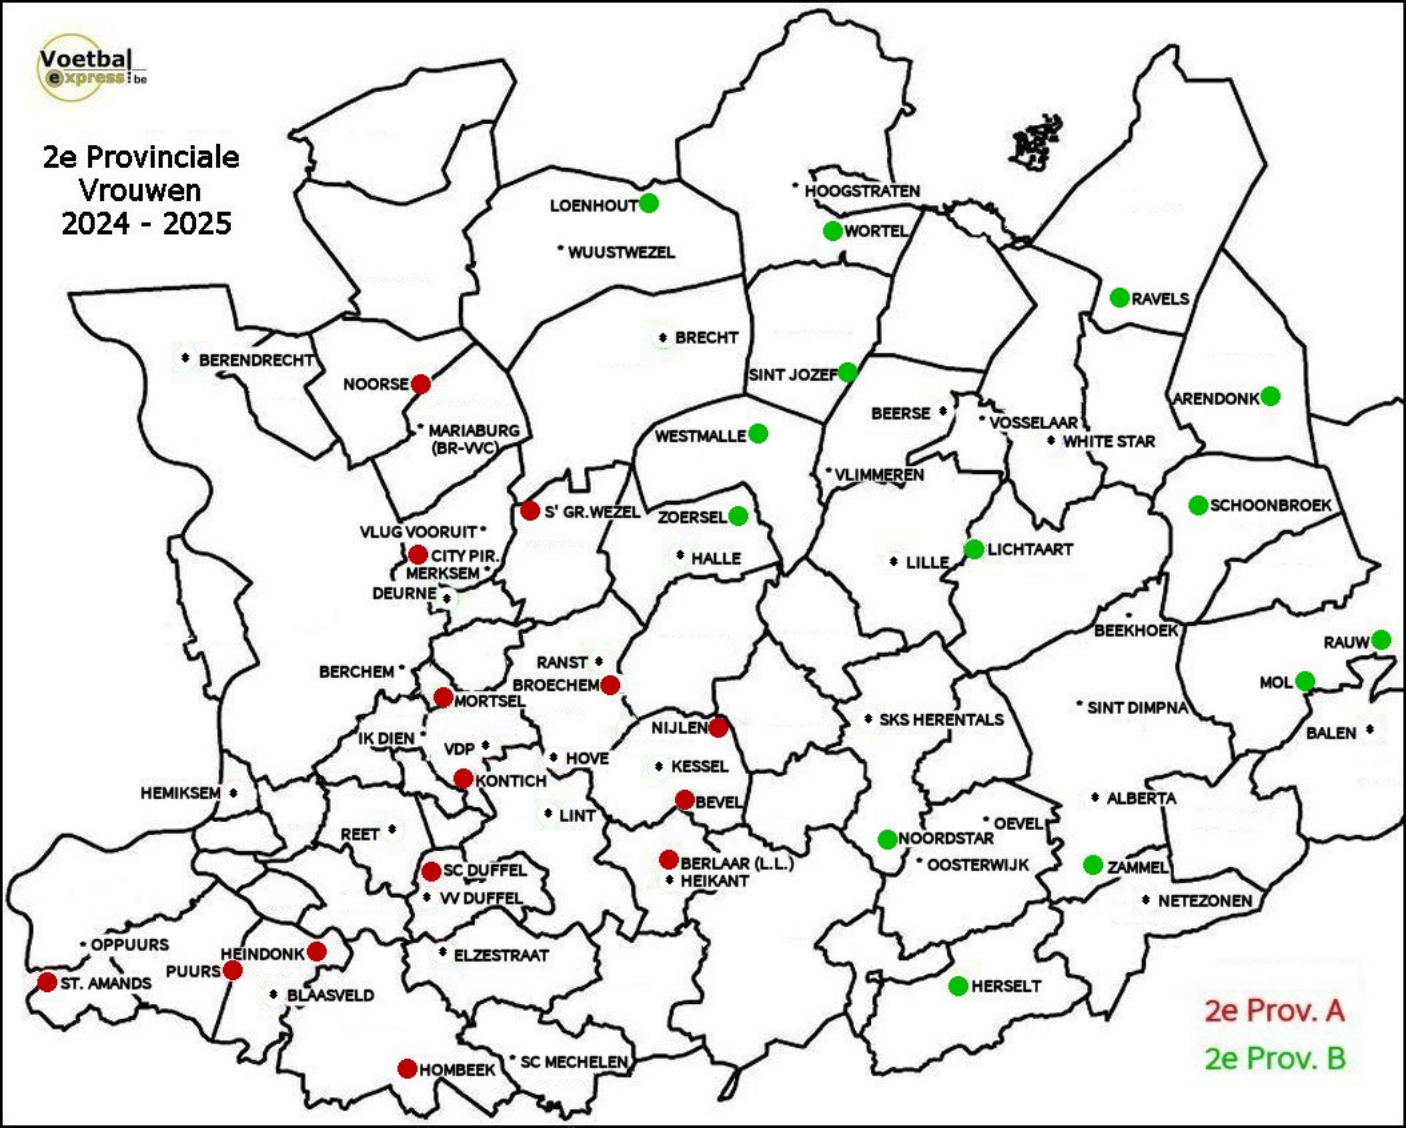

2e Provinciale Vrouwen 2024 - 2025

2e Prov. A
2e Prov. B